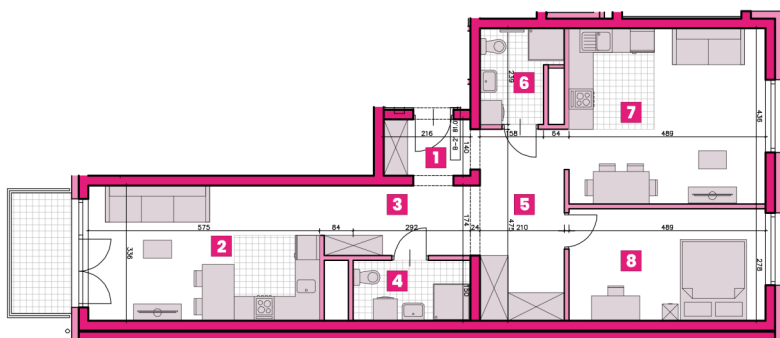

Mieszkanie: B21

powierzchnia: 81,07 m²

Pokój dzienny z aneksem kuchennym: 20,99 m²

Sypialnia: 19,05 m²

Druga sypialnia: 13,37 m²

Łazienka: 4,12 m²

Druga łazienka: 4,25 m²

ZESTAWIENIE POWIERZCHNI	
1	Korytarz 2,92m ²
2	Pokój dzienny z aneksem 19,05m ²
3	Korytarz 6,65m ²
4	Łazienka 4,25m ²
5	Korytarz 9,72m ²
6	Łazienka 4,12m ²
7	Pokój dzienny z aneksem 20,99m ²
8	Pokój 13,37m ²
RAZEM 81,07m²	
POWIERZCHNIA DODATKOWA	
Balkon	4,50m ²