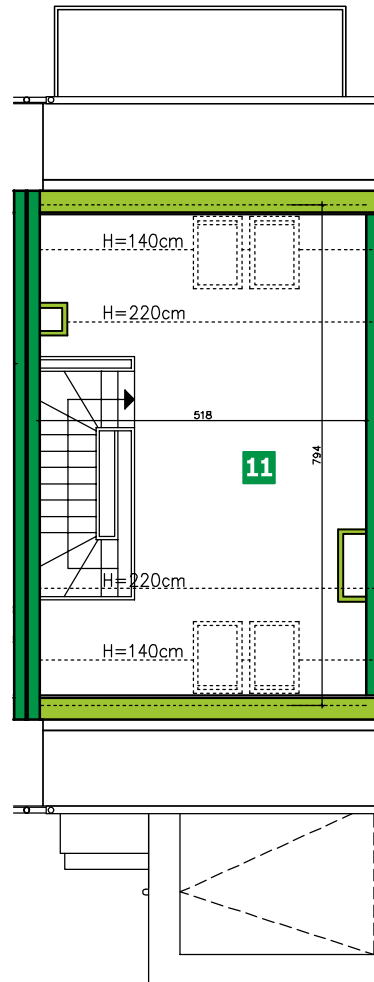

MIESZKANIE: 52A | POKOJE: 5 | POWIERZCHNIA: 122.62m²

PARTER

PODDASZE

ANTRESOLA

0 1 2 3 4 5 m

ZESTAWIENIE POWIERZCHNI

1	Wiatrotap	05.23 m ²
2	Garaż	15.81 m ²
3	Korytarz	04.17 m ²
4	WC	02.96 m ²
5	Pokój dzienny z aneksem kuchennym	29.00 m ²
6	Pokój	13.98 m ²
7	Korytarz	05.48 m ²
8	Łazienka	06.04 m ²
9	Pokój	07.80 m ²
10	Pokój	10.77 m ²
11	Antresola	21.38 m ²

RAZEM:
122.62 m²

POWIERZCHNIA DODATKOWA

Ogródek	42 m ²
---------	-------------------