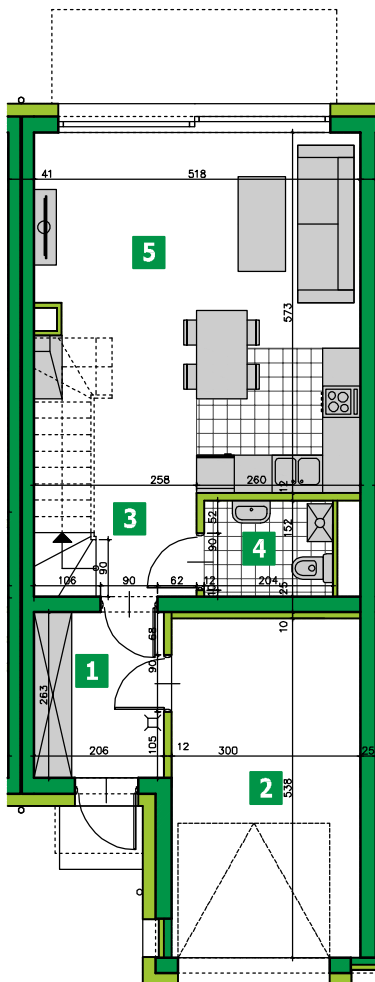

MIESZKANIE: 52A | POKOJE: 5 | POWIERZCHNIA: 122.62m²

PARTER

PODDASZE

ANTRESOLA

0 1 2 3 4 5 m

ZESTAWIENIE POWIERZCHNI

1	Wiatrotap	05.23 m ²
2	Garaż	15.81 m ²
3	Korytarz	04.17 m ²
4	WC	02.96 m ²
5	Pokój dzienny z aneksem kuchennym	29.00 m ²
6	Pokój	13.98 m ²
7	Korytarz	05.48 m ²
8	Łazienka	06.04 m ²
9	Pokój	07.80 m ²
10	Pokój	10.77 m ²
11	Antresola	21.38 m ²

RAZEM:
122.62 m²

POWIERZCHNIA DODATKOWA

Ogródek	42 m ²
---------	-------------------