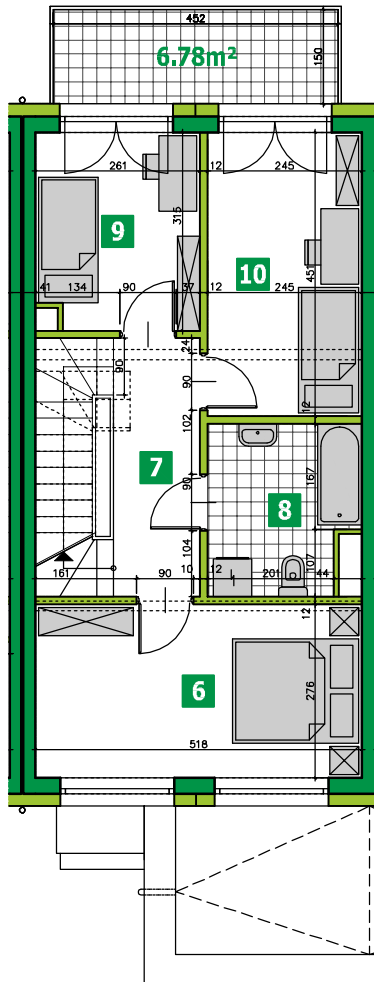

MIESZKANIE: 52A | POKOJE: 5 | POWIERZCHNIA: 122.62m²

PARTER

PODDASZE

ANTRESOLA

0 1 2 3 4 5 m

ZESTAWIENIE POWIERZCHNI

1	Wiatrotap	05.23 m ²
2	Garaż	15.81 m ²
3	Korytarz	04.17 m ²
4	WC	02.96 m ²
5	Pokój dzienny z aneksem kuchennym	29.00 m ²
6	Pokój	13.98 m ²
7	Korytarz	05.48 m ²
8	Łazienka	06.04 m ²
9	Pokój	07.80 m ²
10	Pokój	10.77 m ²
11	Antresola	21.38 m ²

RAZEM:
122.62 m²

POWIERZCHNIA DODATKOWA

Ogródek	42 m ²
---------	-------------------