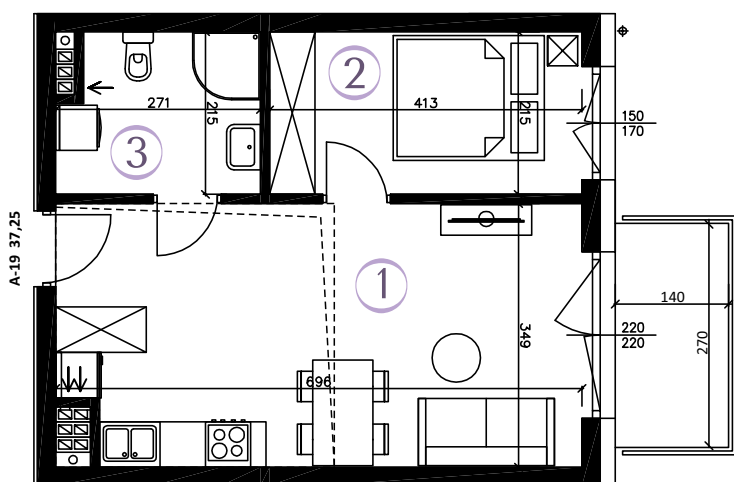

RZUT MIESZKANIA

SKALA 1:100

AURA

WARSZEWO

MIESZKANIE A-19

37,25 m²

2 POKOJE
KIERUNEK

poddasze
wsch.

- ① POKÓJ Z AN. KUCH. 23,34 m²
- ② POKÓJ 8,63 m²
- ③ ŁAZIENKA 5,28 m²

POWIERZCHNIA
UŻYTKOWA 37,25 m²

BALKON 3,78m²

PLAN ZAGOSPODAROWANIA

Wizualizacja stanowi element poglądowy. Kolorystyka budynku może ulec zmianie. Rozmieszczenie mebli i przyborów oraz aranżacja pomieszczeń są poglądowe.