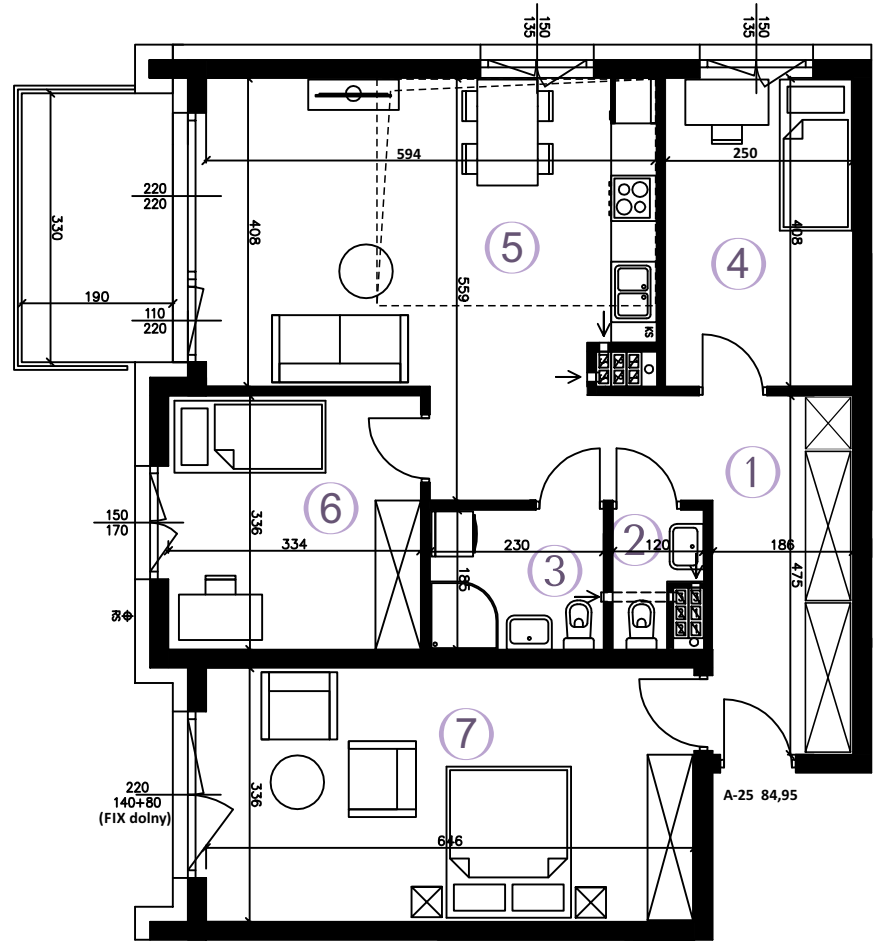

AURA

WARSZAWO

MIESZKANIE A-25

84,95 m²

4 POKOJE
KIERUNEK

poddasze
pn-zach.

- ① KORYTARZ 13,66 m²
- ② TOALETA 1,69 m²
- ③ ŁAZIENKA 4,09 m²
- ④ POKÓJ 9,94 m²
- ⑤ POKÓJ Z AN. KUCH. 23,30 m²
- ⑥ POKÓJ 10,96 m²
- ⑦ POKÓJ 21,31 m²

POWIERZCHNIA
UŻYTKOWA 84,95 m²

BALKON 6,27 m²

RZUT MIESZKANIA

SKALA 1:100

PLAN ZAGOSPODAROWANIA

Wizualizacja stanowi element poglądowy. Kolorystyka budynku może ulec zmianie. Rozmieszczenie mebli i przyborów oraz aranżacja pomieszczeń są poglądowe.