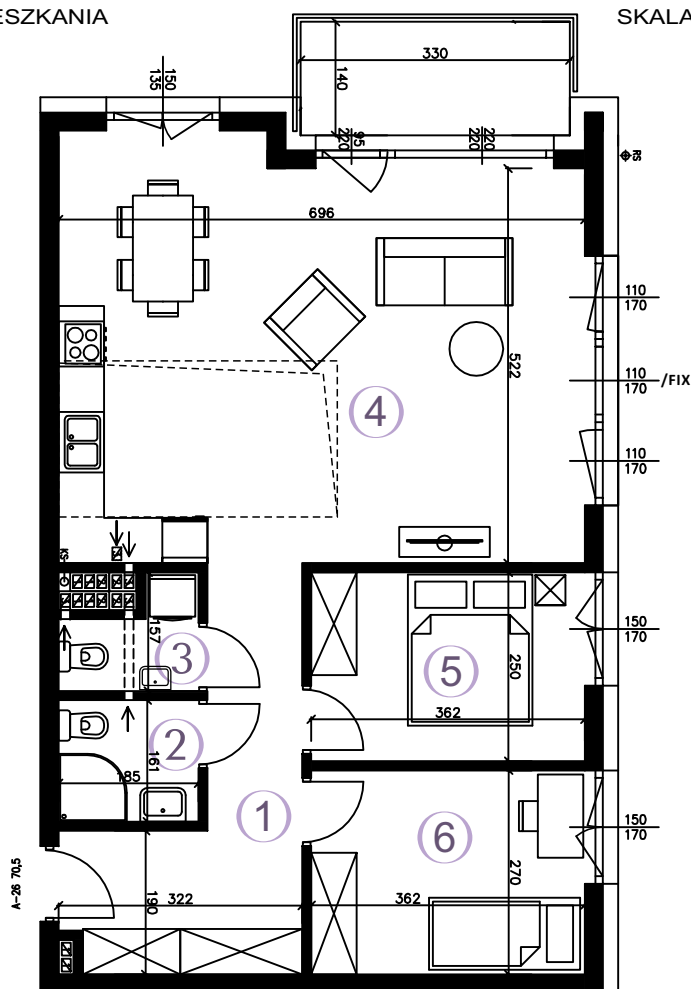

AURA

WARSZEWO

MIESZKANIE A-26

70,50 m²

3 POKOJE
KIERUNEK

poddasze
pn-wsch.

① KORYTARZ	10,06 m ²
② ŁAZIENKA	2,84 m ²
③ TOALETA	2,06 m ²
④ POKÓJ Z AN. KUCH.	37,21 m ²
⑤ POKÓJ	8,81 m ²
⑥ POKÓJ	9,52 m ²

POWIERZCHNIA
UŻYTKOWA 70,50 m²

BALKON 4,62 m²

RZUT MIESZKANIA

SKALA 1:100

PLAN ZAGOSPODAROWANIA

Wizualizacja stanowi element poglądowy. Kolorystyka budynku może ulec zmianie. Rozmieszczenie mebli i przyborów oraz aranżacja pomieszczeń są poglądowe.