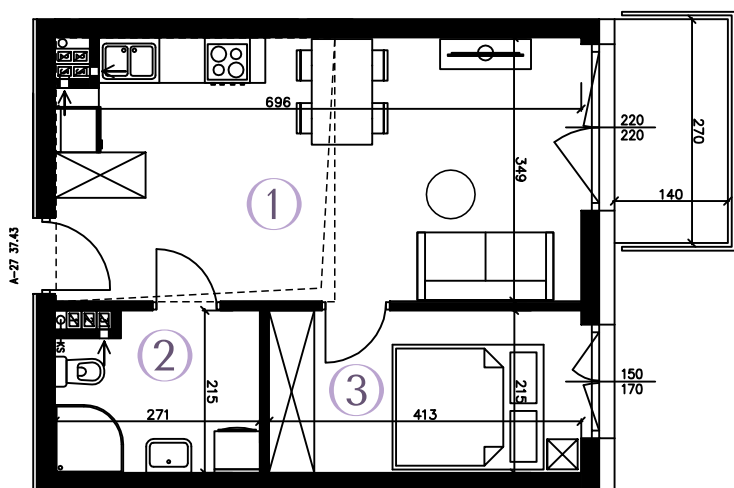

RZUT MIESZKANIA

SKALA 1:100

## MIESZKANIE A-27

37,43 m<sup>2</sup>

**2 POKOJE**  
**KIERUNEK**

**poddasze**  
**wsch.**

- ① POKÓJ Z AN. KUCH. 23,49 m<sup>2</sup>
- ② ŁAZIENKA 5,31 m<sup>2</sup>
- ③ POKÓJ 8,63 m<sup>2</sup>

**POWIERZCHNIA**  
**UŻYTKOWA** 37,43 m<sup>2</sup>

**BALKON** 3,78 m<sup>2</sup>

PLAN ZAGOSPODAROWANIA

Wizualizacja stanowi element poglądowy. Kolorystyka budynku może ulec zmianie. Rozmieszczenie mebli i przyborów oraz aranżacja pomieszczeń są poglądowe.