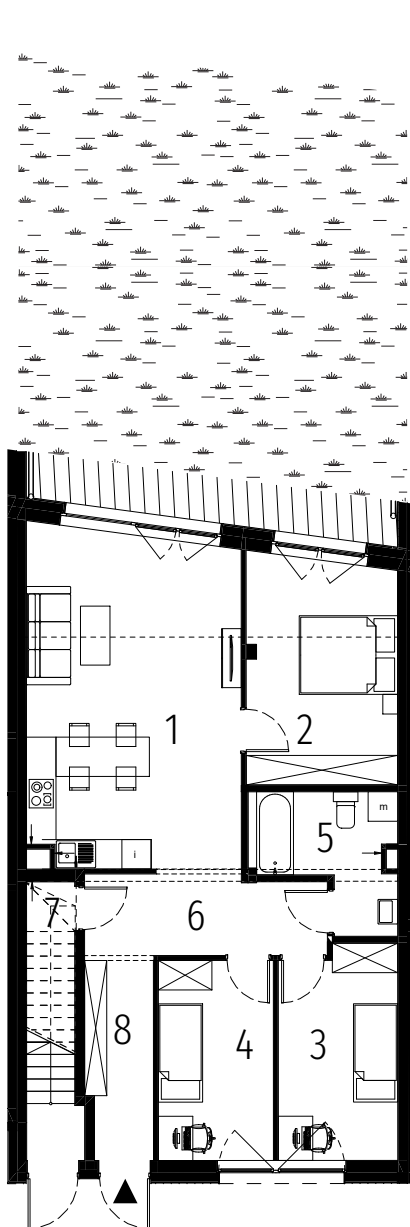

POSITIVO ŁĄSZYŃ

MIESZKANIE A.4.0

1 POZIOM 4 POKOJE

POW. UŻYTKOWA 84,91 m²

OGRÓD 79 m²

PARTER

01	POKÓJ DZIENNY Z ANEKSEM KUCHENNYM	29,50
02	POKÓJ	13,94
03	POKÓJ	10,37
04	POKÓJ	9,44
05	ŁAZIENKA	6,55
06	KORYTARZ	7,83
07	GARDEROBA	1,78
08	PRZEDPOKÓJ	5,50