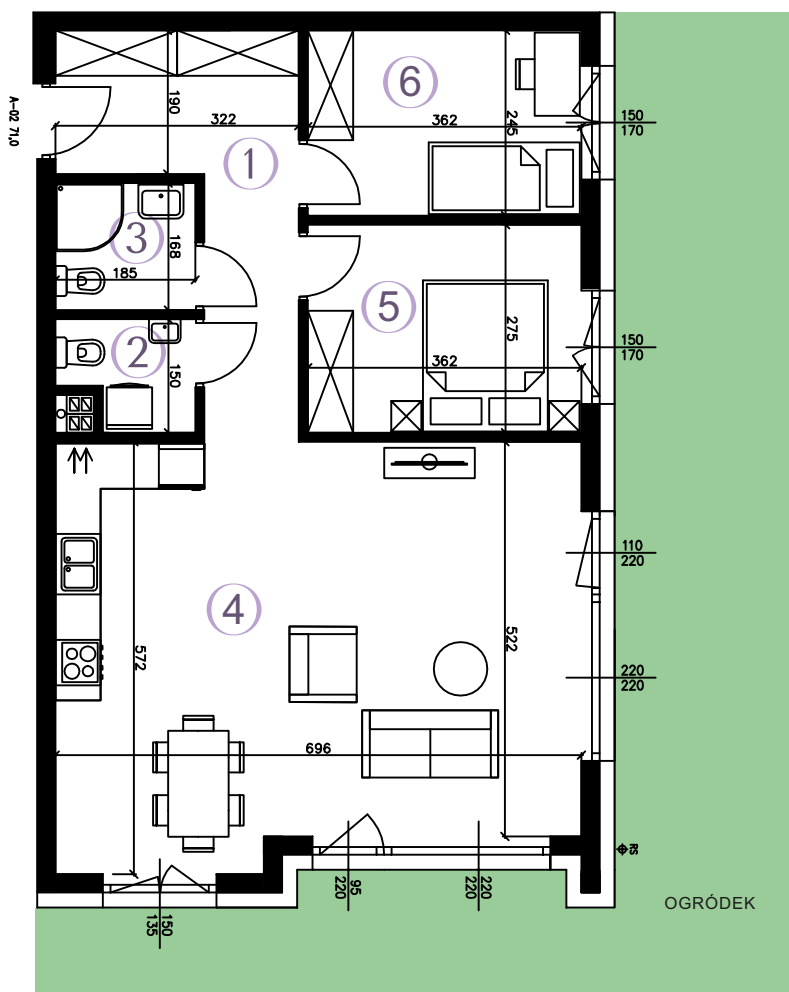

AURA

WARSZAWO

MIESZKANIE A-02

71,00 m²

RZUT MIESZKANIA

SKALA 1:100

3 POKOJE
KIERUNEK

parter
pd-wsch.

① KORYTARZ	10,25 m ²
② TOALETA	2,25 m ²
③ ŁAZIENKA	2,97 m ²
④ POKÓJ Z AN. KUCH.	37,20 m ²
⑤ POKÓJ	9,70 m ²
⑥ POKÓJ	8,63 m ²

POWIERZCHNIA
UŻYTKOWA

71,00 m²

OGRÓDEK 84 m²

PLAN ZAGOSPODAROWANIA

Wizualizacja stanowi element poglądowy. Kolorystyka budynku może ulec zmianie. Rozmieszczenie mebli i przyborów oraz aranżacja pomieszczeń są poglądowe.