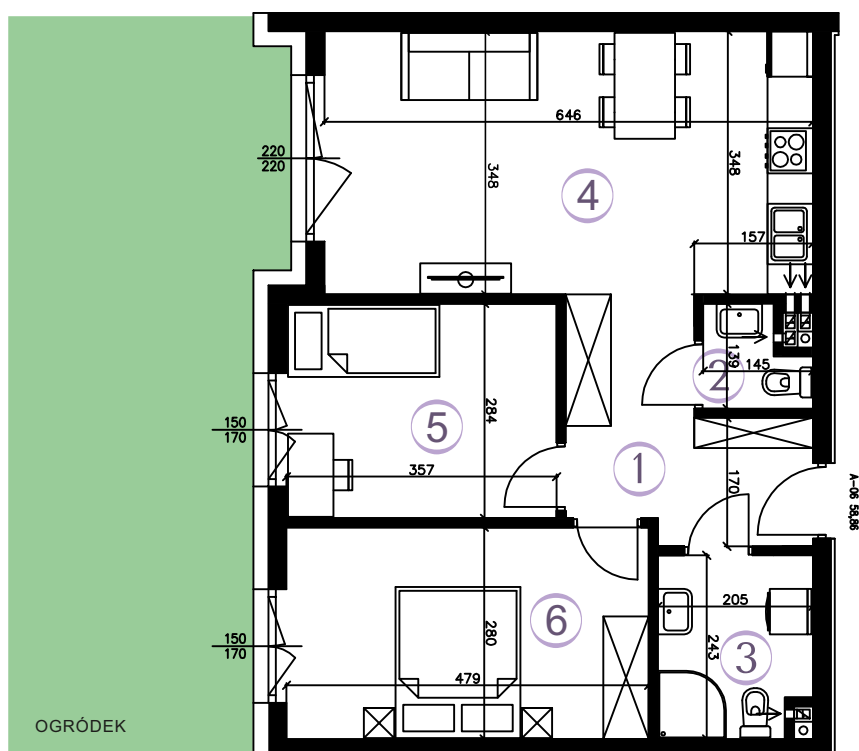

AURA

WARSZAWO

MIESZKANIE A-06

58,86 m²

RZUT MIESZKANIA

SKALA 1:100

3 POKOJE
KIERUNEK

parter
zach.

① KORYTARZ	7,65 m ²
② TOALETA	1,54 m ²
③ ŁAZIENKA	4,60 m ²
④ POKÓJ Z AN. KUCH.	22,08 m ²
⑤ POKÓJ	9,88 m ²
⑥ POKÓJ	13,11 m ²

POWIERZCHNIA
UŻYTKOWA

58,86 m²

OGRÓDEK

82 m²

PLAN ZAGOSPODAROWANIA

Wizualizacja stanowi element poglądowy. Kolorystyka budynku może ulec zmianie. Rozmieszczenie mebli i przyborów oraz aranżacja pomieszczeń są poglądowe.