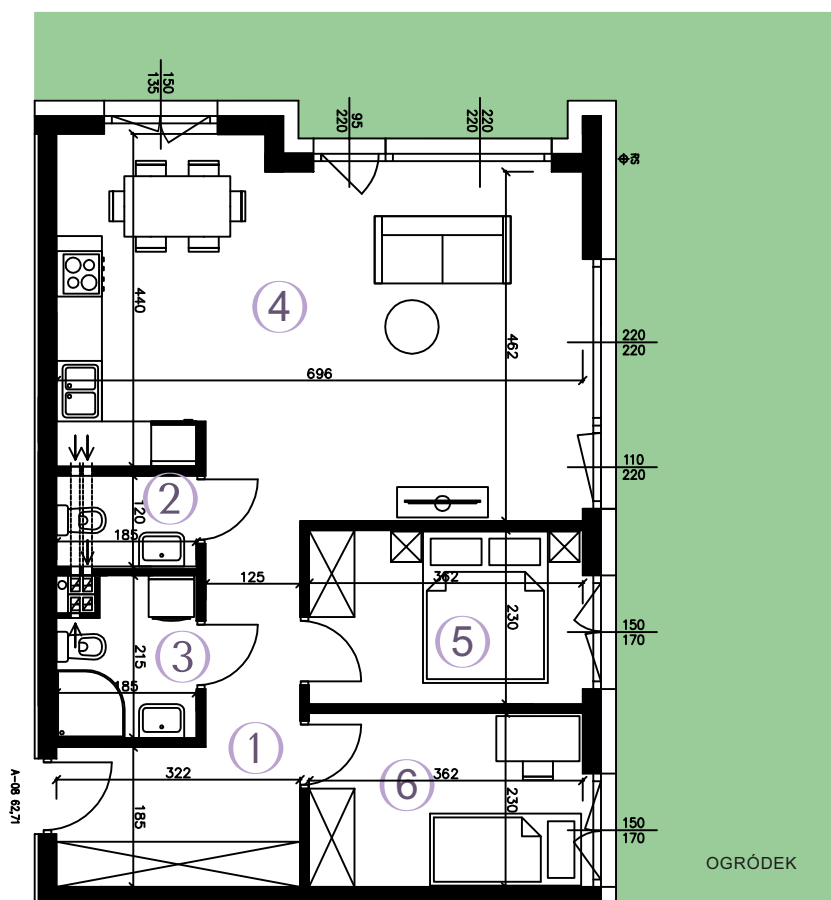

RZUT MIESZKANIA

SKALA 1:100

AURA

WARSZAWO

MIESZKANIE A-08

62,71 m²

3 POKOJE
KIERUNEK

parter
pn-wsch.

① KORYTARZ	9,39 m ²
② TOALETA	2,10 m ²
③ ŁAZIENKA	3,50 m ²
④ POKÓJ Z AN. KUCH.	31,54 m ²
⑤ POKÓJ	8,09 m ²
⑥ POKÓJ	8,09 m ²

POWIERZCHNIA
UŻYTKOWA

62,71 m²

OGRÓDEK

93 m²

PLAN ZAGOSPODAROWANIA

Wizualizacja stanowi element poglądowy. Kolorystyka budynku może ulec zmianie. Rozmieszczenie mebli i przyborów oraz aranżacja pomieszczeń są poglądowe.