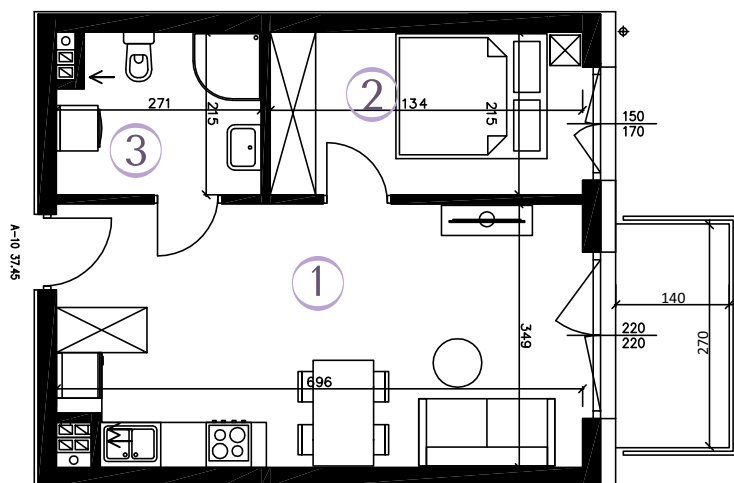

AURA

WARSZAWO

MIESZKANIE A-10

37,45 m²

RZUT MIESZKANIA

SKALA 1:100

2 POKOJE
KIERUNEK

piętro
wsch.

- ① POKÓJ Z AN. KUCH. 23,46 m²
- ② POKÓJ 8,63 m²
- ③ ŁAZIENKA 5,36 m²

POWIERZCHNIA
UŻYTKOWA 37,45 m²

BALKON 3,78m²

PLAN ZAGOSPODAROWANIA

Wizualizacja stanowi element poglądowy. Kolorystyka budynku może ulec zmianie. Rozmieszczenie mebli i przyborów oraz aranżacja pomieszczeń są poglądowe.