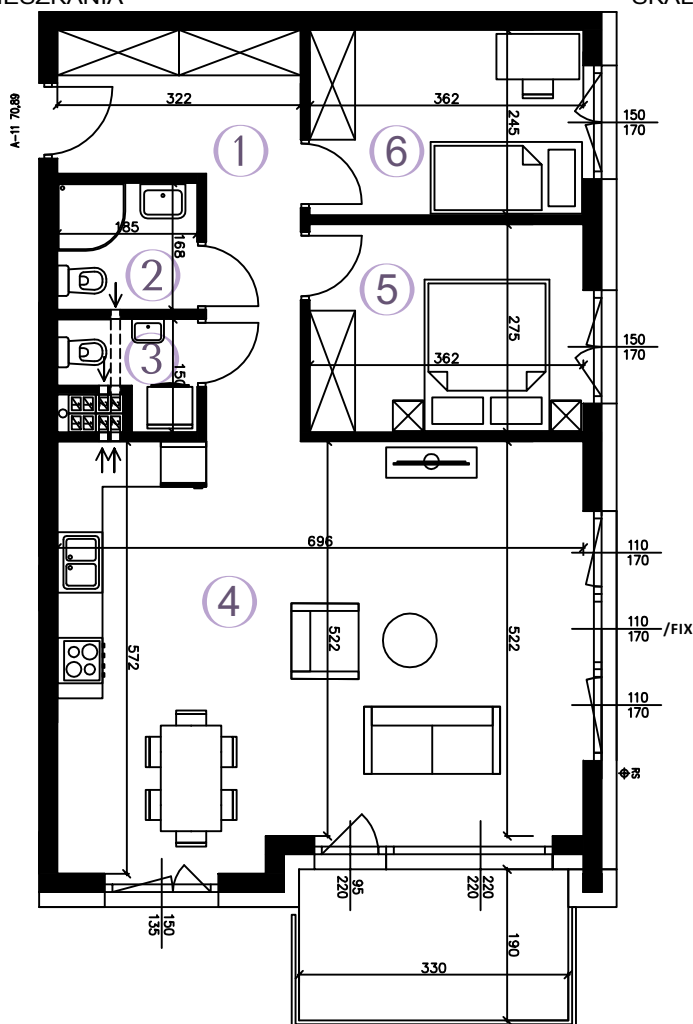

AURA

WARSZAWO

MIESZKANIE A-11

70,89 m²

3 POKOJE

piętro

KIERUNEK

pd-wsch.

① KORYTARZ	10,25 m ²
② ŁAZIENKA	2,97 m ²
③ TOALETA	2,13 m ²
④ POKÓJ Z AN. KUCH.	37,21 m ²
⑤ POKÓJ	9,70 m ²
⑥ POKÓJ	8,63 m ²

POWIERZCHNIA
UŻYTKOWA

70,89 m²

BALKON

6,27 m²

RZUT MIESZKANIA

SKALA 1:100

PLAN ZAGOSPODAROWANIA