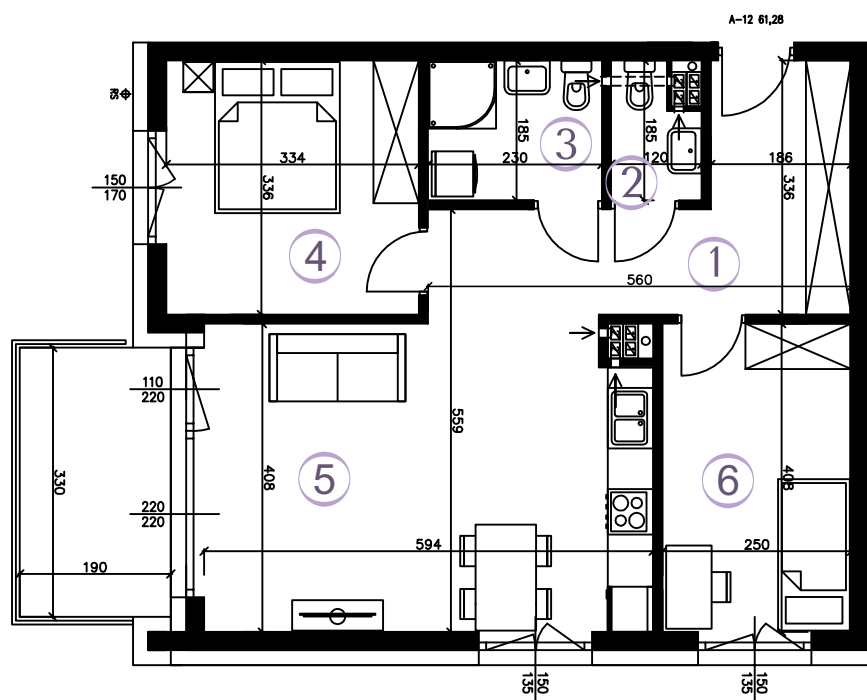

AURA

WARSZAWO

MIESZKANIE A-12

61,28 m²

RZUT MIESZKANIA

SKALA 1:100

3 POKOJE
KIERUNEK

piętro
pd-zach.

① KORYTARZ	11,09 m ²
② TOALETA	1,79 m ²
③ ŁAZIENKA	4,09 m ²
④ POKÓJ	10,95 m ²
⑤ POKÓJ Z AN. KUCH.	23,42 m ²
⑥ POKÓJ	9,94 m ²

POWIERZCHNIA
UŻYTKOWA 61,28 m²

BALKON 6,27 m²

PLAN ZAGOSPODAROWANIA

Wizualizacja stanowi element poglądowy. Kolorystyka budynku może ulec zmianie. Rozmieszczenie mebli i przyborów oraz aranżacja pomieszczeń są poglądowe.