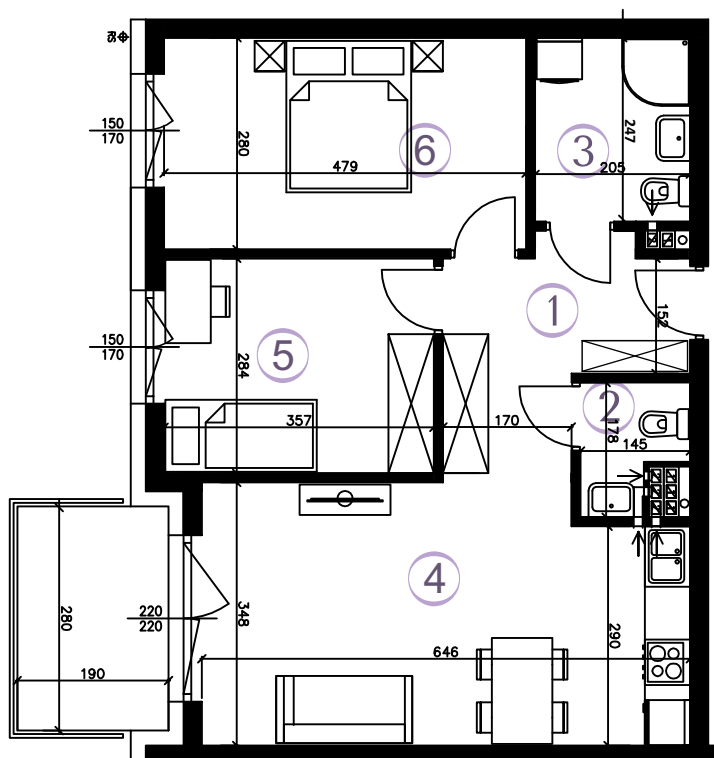

AURA

WARSZAWO

MIESZKANIE A-13

58,65 m²

RZUT MIESZKANIA

SKALA 1:100

3 POKOJE
KIERUNEK

piętro
zach.

① KORYTARZ	7,68 m ²
② TOALETA	2,01 m ²
③ ŁAZIENKA	4,80 m ²
④ POKÓJ Z AN. KUCH.	21,17 m ²
⑤ POKÓJ	9,88 m ²
⑥ POKÓJ	13,11 m ²

POWIERZCHNIA
UŻYTKOWA

58,65 m²

BALKON

5,32 m²

PLAN ZAGOSPODAROWANIA

Wizualizacja stanowi element poglądowy. Kolorystyka budynku może ulec zmianie. Rozmieszczenie mebli i przyborów oraz aranżacja pomieszczeń są poglądowe.