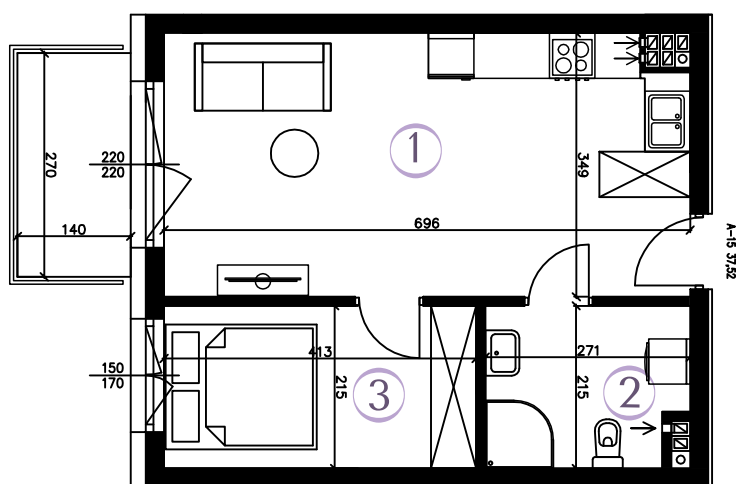

AURA

WARSZAWO

MIESZKANIE A-15

37,52 m²

RZUT MIESZKANIA

SKALA 1:100

2 POKOJE
KIERUNEK

piętro
zach.

- ① POKÓJ Z AN. KUCH. 23,53 m²
- ② ŁAZIENKA 5,36 m²
- ③ POKÓJ 8,63 m²

POWIERZCHNIA
UŻYTKOWA

37,52 m²

BALKON

3,78 m²

PLAN ZAGOSPODAROWANIA

Wizualizacja stanowi element poglądowy. Kolorystyka budynku może ulec zmianie. Rozmieszczenie mebli i przyborów oraz aranżacja pomieszczeń są poglądowe.