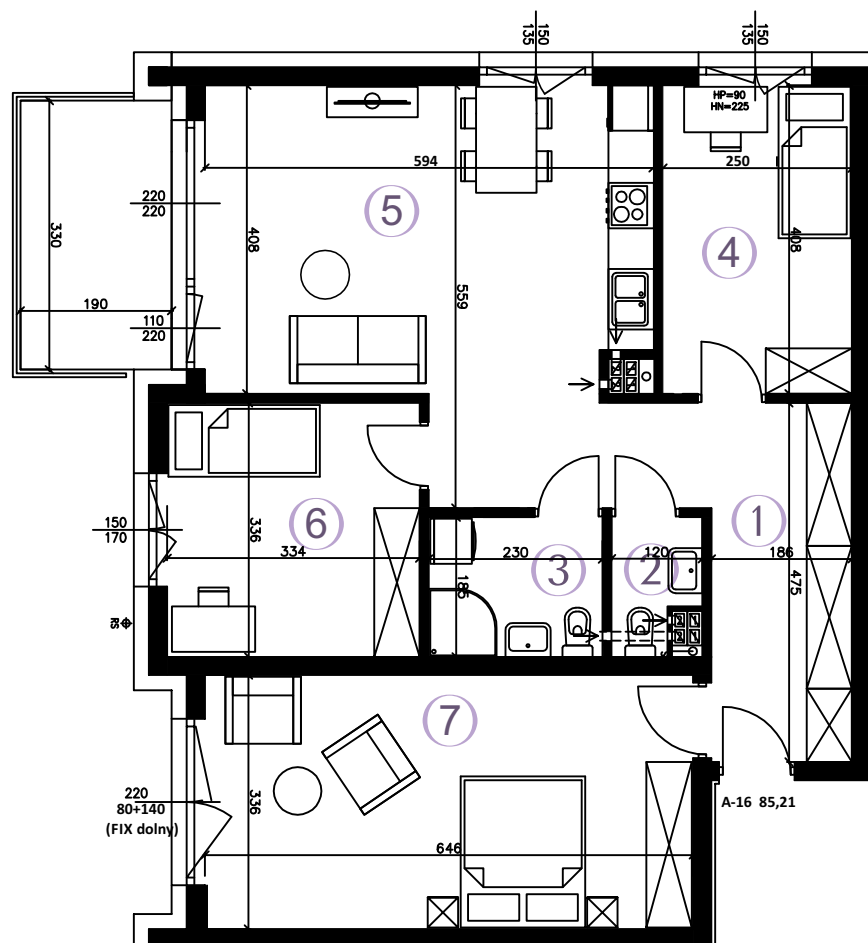

AURA

WARSZAWO

MIESZKANIE A-16

85,21 m²

4 POKOJE
KIERUNEK

piętro
pn-zach.

① KORYTARZ	13,70 m ²
② TOALETA	1,79 m ²
③ ŁAZIENKA	4,09 m ²
④ POKÓJ	9,94 m ²
⑤ POKÓJ Z AN. KUCH.	23,42 m ²
⑥ POKÓJ	10,96 m ²
⑦ POKÓJ	21,31 m ²

POWIERZCHNIA
UŻYTKOWA 85,21 m²

BALKON 6,27 m²

RZUT MIESZKANIA

SKALA 1:100

PLAN ZAGOSPODAROWANIA

Wizualizacja stanowi element poglądowy. Kolorystyka budynku może ulec zmianie. Rozmieszczenie mebli i przyborów oraz aranżacja pomieszczeń są poglądowe.