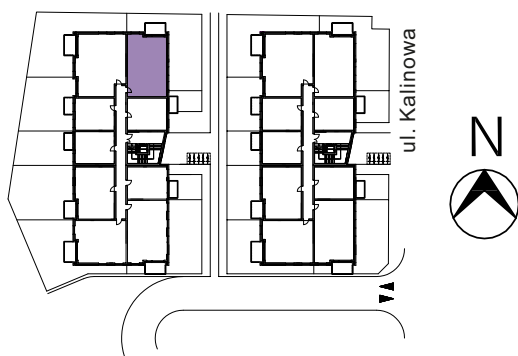

AURA

WARSZAWO

MIESZKANIE A-17

70,60 m²

RZUT MIESZKANIA

SKALA 1:100

3 POKOJE
KIERUNEK

piętro
pn-wsch.

① KORYTARZ	10,06 m ²
② ŁAZIENKA	2,84 m ²
③ TOALETA	2,16 m ²
④ POKÓJ Z AN. KUCH.	37,21 m ²
⑤ POKÓJ	8,81 m ²
⑥ POKÓJ	9,52 m ²

POWIERZCHNIA
UŻYTKOWA 70,60 m²

BALKON 4,62 m²

PLAN ZAGOSPODAROWANIA

Wizualizacja stanowi element poglądowy. Kolorystyka budynku może ulec zmianie. Rozmieszczenie mebli i przyborów oraz aranżacja pomieszczeń są poglądowe.