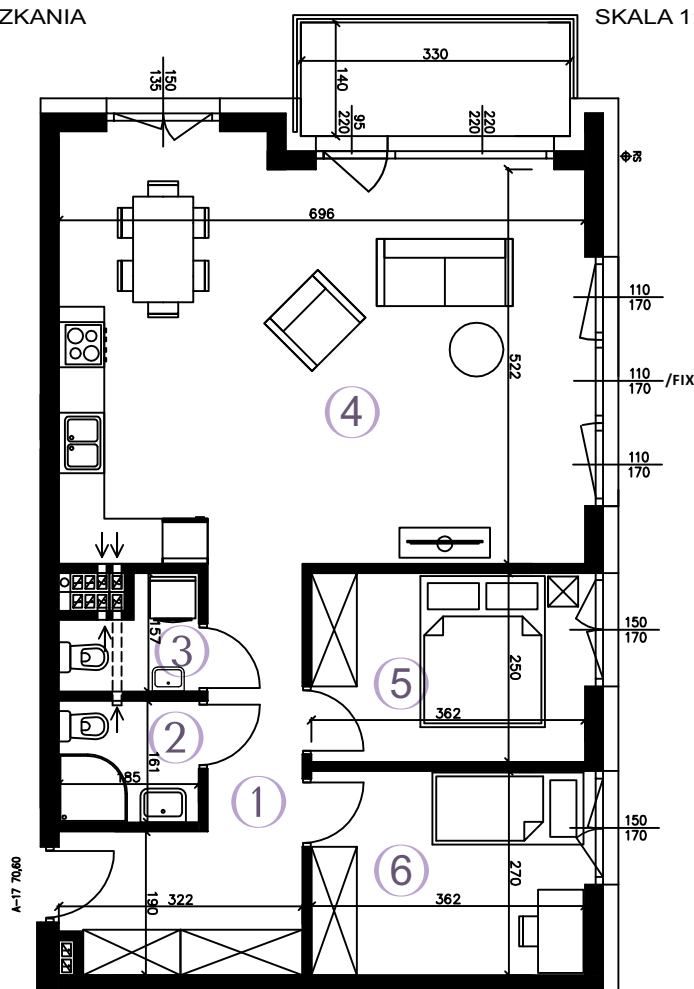

AURA

WARSZAWO

MIESZKANIE A-17

70,60 m²

RZUT MIESZKANIA

SKALA 1:100

3 POKOJE
KIERUNEK

piętro
pn-wsch.

① KORYTARZ	10,06 m ²
② ŁAZIENKA	2,84 m ²
③ TOALETA	2,16 m ²
④ POKÓJ Z AN. KUCH.	37,21 m ²
⑤ POKÓJ	8,81 m ²
⑥ POKÓJ	9,52 m ²

POWIERZCHNIA
UŻYTKOWA 70,60 m²

BALKON 4,62 m²

PLAN ZAGOSPODAROWANIA

Wizualizacja stanowi element poglądowy. Kolorystyka budynku może ulec zmianie. Rozmieszczenie mebli i przyborów oraz aranżacja pomieszczeń są poglądowe.