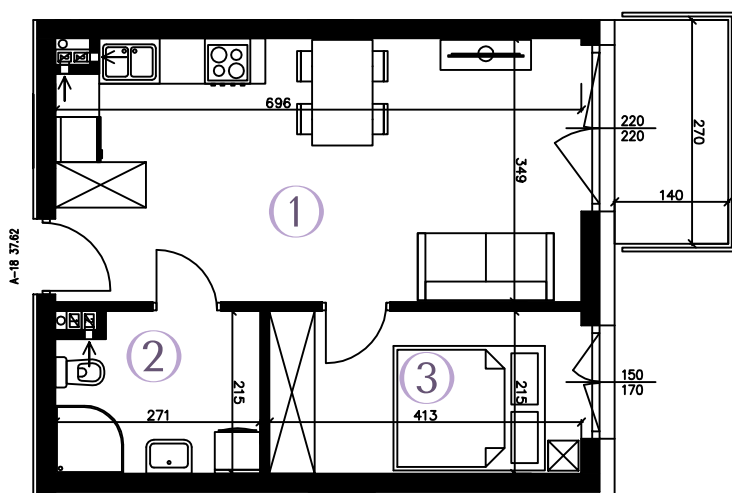

## MIESZKANIE A-18

37,62 m<sup>2</sup>

**2 POKOJE**  
**KIERUNEK**

**piętro**  
**wsch.**

- ① POKÓJ Z AN. KUCH. 23,60 m<sup>2</sup>
- ② ŁAZIENKA 5,39 m<sup>2</sup>
- ③ POKÓJ 8,63 m<sup>2</sup>

**POWIERZCHNIA**  
**UŻYTKOWA** 37,62 m<sup>2</sup>

**BALKON** 3,78 m<sup>2</sup>

PLAN ZAGOSPODAROWANIA

Wizualizacja stanowi element poglądowy. Kolorystyka budynku może ulec zmianie. Rozmieszczenie mebli i przyborów oraz aranżacja pomieszczeń są poglądowe.