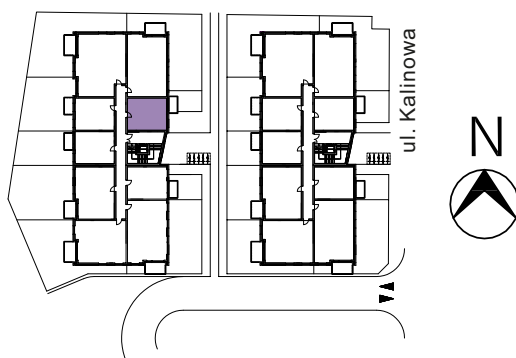

## MIESZKANIE A-18

37,62 m<sup>2</sup>

**2 POKOJE**  
**KIERUNEK**

**piętro**  
**wsch.**

- ① POKÓJ Z AN. KUCH. 23,60 m<sup>2</sup>
- ② ŁAZIENKA 5,39 m<sup>2</sup>
- ③ POKÓJ 8,63 m<sup>2</sup>

**POWIERZCHNIA**  
**UŻYTKOWA** 37,62 m<sup>2</sup>

**BALKON** 3,78 m<sup>2</sup>

PLAN ZAGOSPODAROWANIA

Wizualizacja stanowi element poglądowy. Kolorystyka budynku może ulec zmianie. Rozmieszczenie mebli i przyborów oraz aranżacja pomieszczeń są poglądowe.