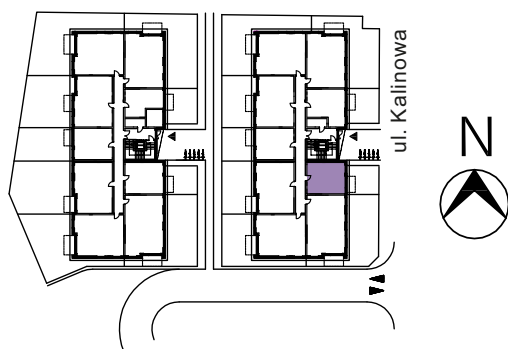

## MIESZKANIE B-01

37,63 m<sup>2</sup>

**2 POKOJE**  
**KIERUNEK**

**parter**  
**wsch.**

- ① POKÓJ Z AN. KUCH. 23,57 m<sup>2</sup>
- ② POKÓJ 8,63 m<sup>2</sup>
- ③ ŁAZIENKA 5,43 m<sup>2</sup>

**POWIERZCHNIA UŻYTKOWA** 37,63 m<sup>2</sup>

**OGRÓDEK** 25 m<sup>2</sup>

PLAN ZAGOSPODAROWANIA

Wizualizacja stanowi element poglądowy. Kolorystyka budynku może ulec zmianie. Rozmieszczenie mebli i przyborów oraz aranżacja pomieszczeń są poglądowe.