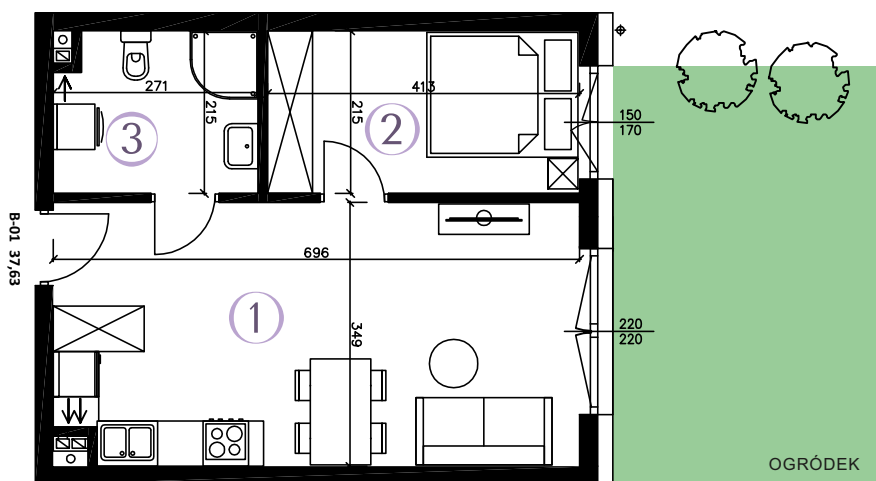

RZUT MIESZKANIA

SKALA 1:100

## MIESZKANIE B-01

37,63 m<sup>2</sup>

**2 POKOJE**  
**KIERUNEK**

**parter**  
**wsch.**

- ① POKÓJ Z AN. KUCH. 23,57 m<sup>2</sup>
- ② POKÓJ 8,63 m<sup>2</sup>
- ③ ŁAZIENKA 5,43 m<sup>2</sup>

**POWIERZCHNIA UŻYTKOWA** 37,63 m<sup>2</sup>

**OGRÓDEK** 25 m<sup>2</sup>

PLAN ZAGOSPODAROWANIA

Wizualizacja stanowi element poglądowy. Kolorystyka budynku może ulec zmianie. Rozmieszczenie mebli i przyborów oraz aranżacja pomieszczeń są poglądowe.