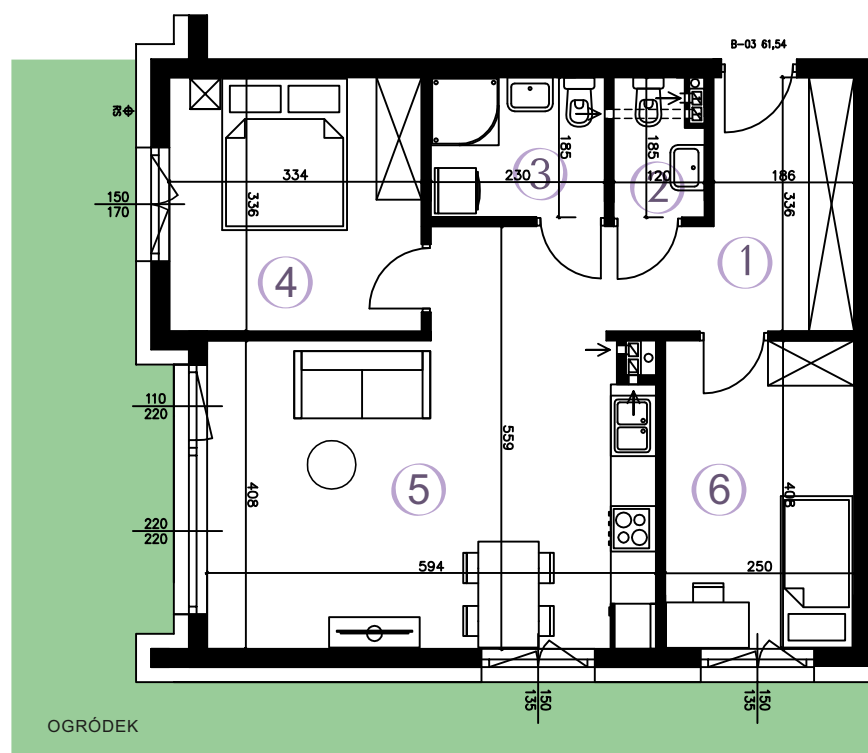

AURA

WARSZAWO

MIESZKANIE B-03

61,54 m²

RZUT MIESZKANIA

SKALA 1:100

3 POKOJE
KIERUNEK

parter
pd-zach.

① KORYTARZ	11,09 m ²
② TOALETA	1,93 m ²
③ ŁAZIENKA	4,09 m ²
④ POKÓJ	10,96 m ²
⑤ POKÓJ Z AN. KUCH.	23,53 m ²
⑥ POKÓJ	9,94 m ²

POWIERZCHNIA
UŻYTKOWA

61,54 m²

OGRÓDEK

67 m²

PLAN ZAGOSPODAROWANIA

Wizualizacja stanowi element poglądowy. Kolorystyka budynku może ulec zmianie. Rozmieszczenie mebli i przyborów oraz aranżacja pomieszczeń są poglądowe.