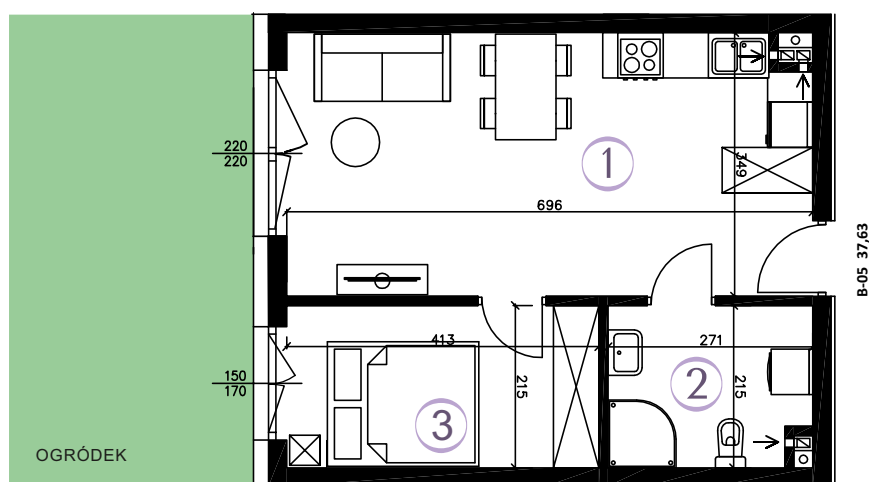

AURA

WARSZAWO

MIESZKANIE B-05

37,63 m²

RZUT MIESZKANIA

SKALA 1:100

2 POKOJE
KIERUNEK

parter
zach.

- ① POKÓJ Z AN. KUCH. 23,57 m²
- ② ŁAZIENKA 5,43 m²
- ③ POKÓJ 8,63 m²

POWIERZCHNIA
UŻYTKOWA 37,63 m²

OGRÓDEK 32 m²

PLAN ZAGOSPODAROWANIA

Wizualizacja stanowi element poglądowy. Kolorystyka budynku może ulec zmianie. Rozmieszczenie mebli i przyborów oraz aranżacja pomieszczeń są poglądowe.