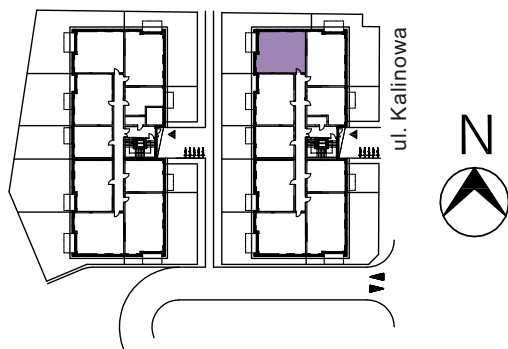

RZUT MIESZKANIA

SKALA 1:100

AURA

WARSZAWO

MIESZKANIE B-07

61,54 m²

3 POKOJE
KIERUNEK

parter
pn-zach.

① KORYTARZ	11,09 m ²
② TOALETA	1,93 m ²
③ ŁAZIENKA	4,09 m ²
④ POKÓJ	9,94 m ²
⑤ POKÓJ Z AN. KUCH.	23,53 m ²
⑥ POKÓJ	10,96 m ²

POWIERZCHNIA
UŻYTKOWA

61,54 m²

OGRÓDEK 84 m²

B-07 61,54

PLAN ZAGOSPODAROWANIA

Wizualizacja stanowi element poglądowy. Kolorystyka budynku może ulec zmianie. Rozmieszczenie mebli i przyborów oraz aranżacja pomieszczeń są poglądowe.