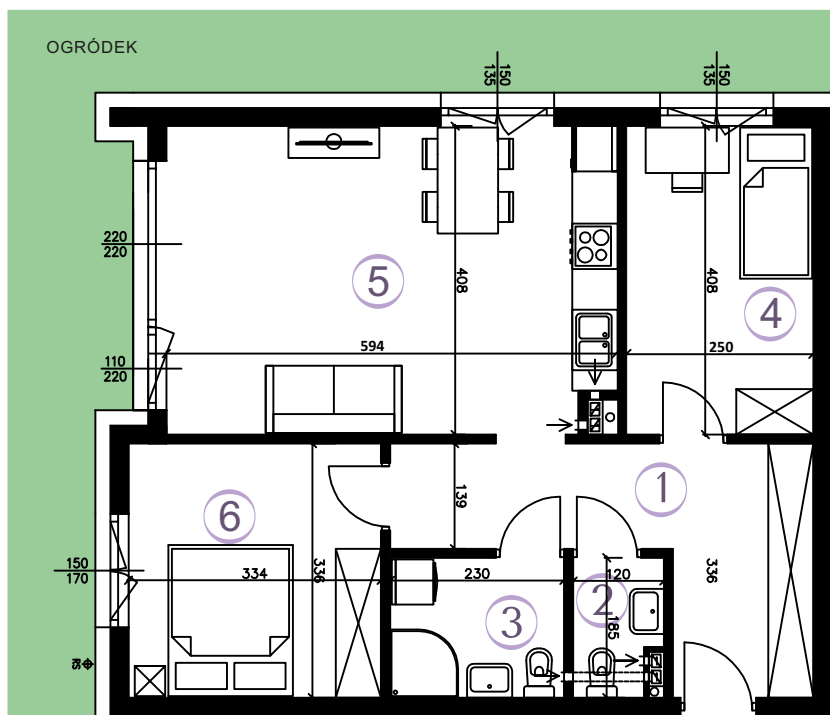

RZUT MIESZKANIA

SKALA 1:100

AURA

WARSZAWO

MIESZKANIE B-07

61,54 m²

3 POKOJE
KIERUNEK

parter
pn-zach.

① KORYTARZ	11,09 m ²
② TOALETA	1,93 m ²
③ ŁAZIENKA	4,09 m ²
④ POKÓJ	9,94 m ²
⑤ POKÓJ Z AN. KUCH.	23,53 m ²
⑥ POKÓJ	10,96 m ²

POWIERZCHNIA
UŻYTKOWA

61,54 m²

OGRÓDEK 84 m²

B-07 61,54

PLAN ZAGOSPODAROWANIA

Wizualizacja stanowi element poglądowy. Kolorystyka budynku może ulec zmianie. Rozmieszczenie mebli i przyborów oraz aranżacja pomieszczeń są poglądowe.