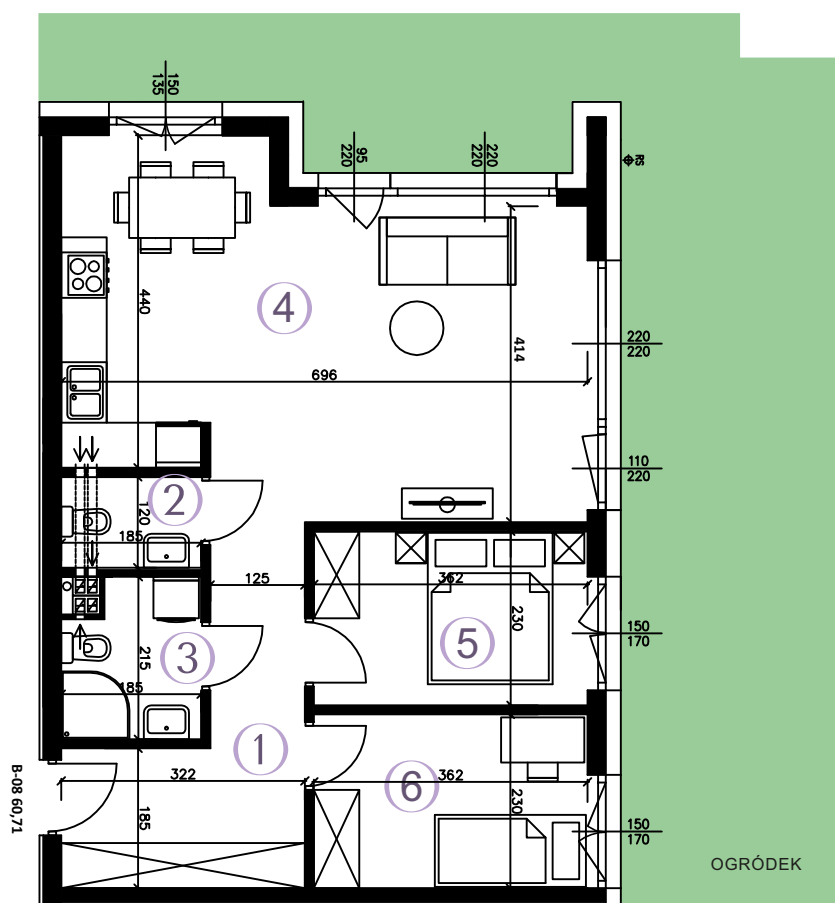

AURA

WARSZAWO

MIESZKANIE B-08

60,71 m²

RZUT MIESZKANIA

SKALA 1:100

3 POKOJE
KIERUNEK

parter
pn-wsch.

① KORYTARZ	9,39 m ²
② TOALETA	2,10 m ²
③ ŁAZIENKA	3,50 m ²
④ POKÓJ Z AN. KUCH.	29,54 m ²
⑤ POKÓJ	8,09 m ²
⑥ POKÓJ	8,09 m ²

POWIERZCHNIA
UŻYTKOWA

60,71 m²

OGRÓDEK

79 m²

PLAN ZAGOSPODAROWANIA

Wizualizacja stanowi element poglądowy. Kolorystyka budynku może ulec zmianie. Rozmieszczenie mebli i przyborów oraz aranżacja pomieszczeń są poglądowe.