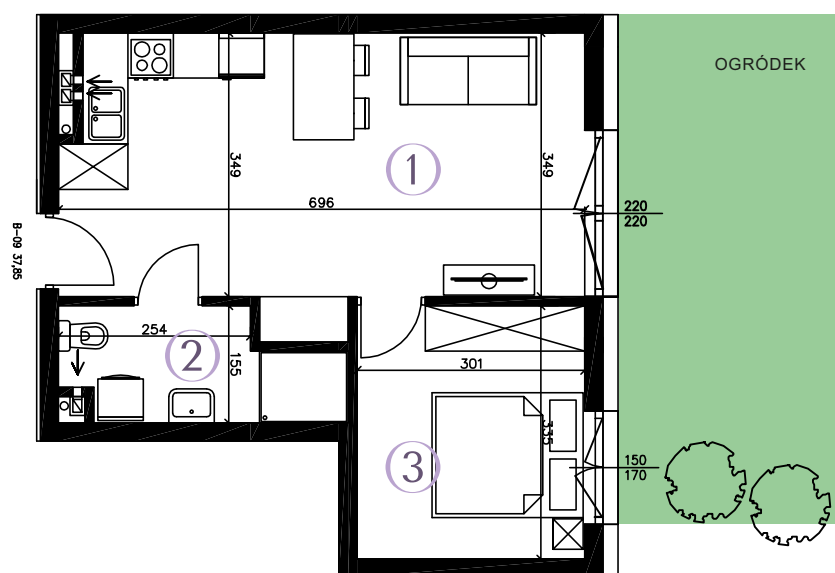

AURA

WARSZAWO

MIESZKANIE B-09

37,85 m²

RZUT MIESZKANIA

SKALA 1:100

2 POKOJE
KIERUNEK

parter
wsch.

- ① POKÓJ Z AN. KUCH. 23,40 m²
- ② ŁAZIENKA 4,62 m²
- ③ POKÓJ 9,83 m²

POWIERZCHNIA
UŻYTKOWA 37,85 m²

OGRÓDEK 32 m²

PLAN ZAGOSPODAROWANIA

Wizualizacja stanowi element poglądowy. Kolorystyka budynku może ulec zmianie. Rozmieszczenie mebli i przyborów oraz aranżacja pomieszczeń są poglądowe.