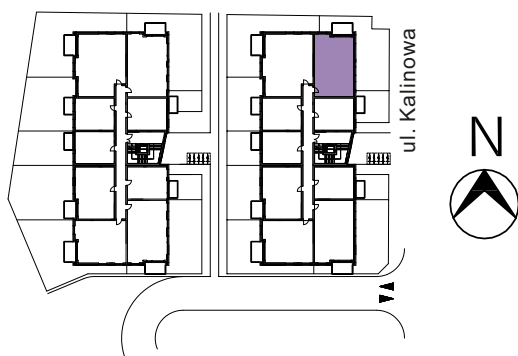

AURA

WARSZAWO

MIESZKANIE B-17

68,60 m²

3 POKOJE
KIERUNEK

piętro
pn-wsch.

① KORYTARZ	10,06 m ²
② ŁAZIENKA	2,84 m ²
③ TOALETA	2,16 m ²
④ POKÓJ Z AN. KUCH.	35,21 m ²
⑤ POKÓJ	8,81 m ²
⑥ POKÓJ	9,52 m ²

POWIERZCHNIA
UŻYTKOWA

68,60 m²

BALKON

4,62 m²

RZUT MIESZKANIA

SKALA 1:100

PLAN ZAGOSPODAROWANIA

Wizualizacja stanowi element poglądowy. Kolorystyka budynku może ulec zmianie. Rozmieszczenie mebli i przyborów oraz aranżacja pomieszczeń są poglądowe.