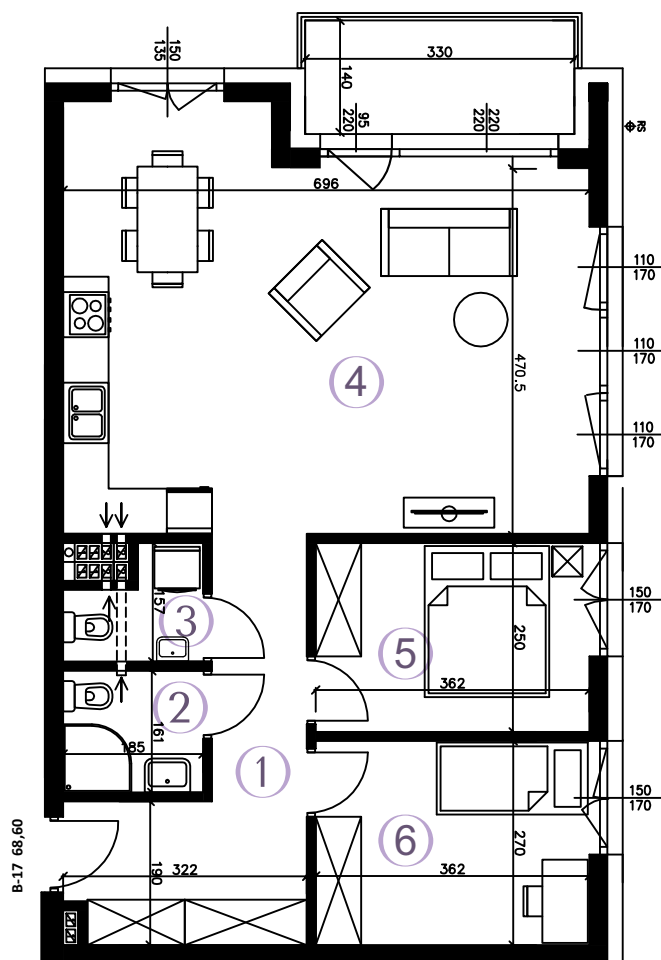

AURA

WARSZAWO

MIESZKANIE B-17

68,60 m²

3 POKOJE
KIERUNEK

piętro
pn-wsch.

① KORYTARZ	10,06 m ²
② ŁAZIENKA	2,84 m ²
③ TOALETA	2,16 m ²
④ POKÓJ Z AN. KUCH.	35,21 m ²
⑤ POKÓJ	8,81 m ²
⑥ POKÓJ	9,52 m ²

POWIERZCHNIA
UŻYTKOWA

68,60 m²

BALKON

4,62 m²

RZUT MIESZKANIA

SKALA 1:100

PLAN ZAGOSPODAROWANIA

Wizualizacja stanowi element poglądowy. Kolorystyka budynku może ulec zmianie. Rozmieszczenie mebli i przyborów oraz aranżacja pomieszczeń są poglądowe.