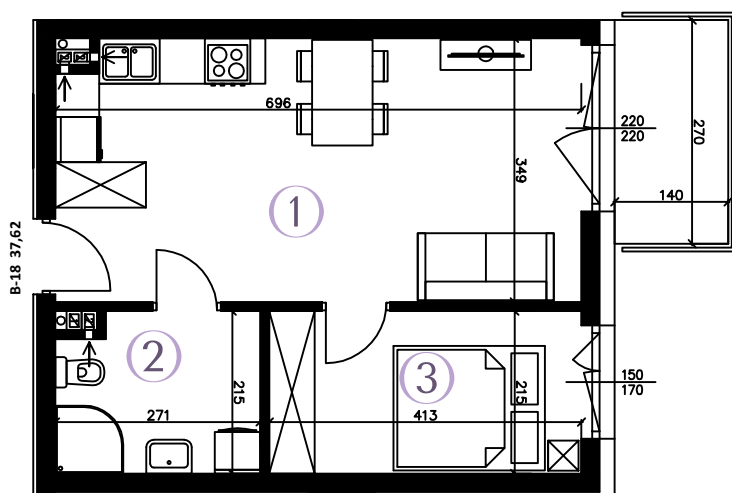

RZUT MIESZKANIA

SKALA 1:100

AURA

WARSZEWO

MIESZKANIE B-18

37,62 m²

2 POKOJE
KIERUNEK

piętro
wsch.

① POKÓJ Z AN. KUCH.	23,60 m ²
② ŁAZIENKA	5,39 m ²
③ POKÓJ	8,63 m ²

POWIERZCHNIA
UŻYTKOWA

37,62 m²

BALKON

3,78 m²

PLAN ZAGOSPODAROWANIA

Wizualizacja stanowi element poglądowy. Kolorystyka budynku może ulec zmianie. Rozmieszczenie mebli i przyborów oraz aranżacja pomieszczeń są poglądowe.