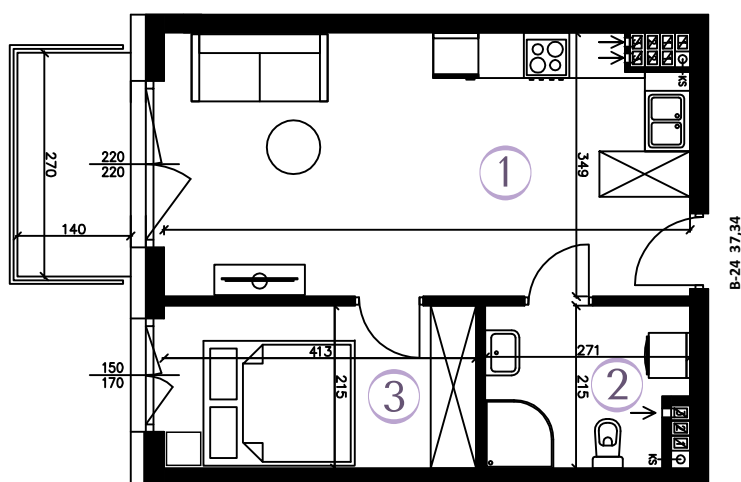

RZUT MIESZKANIA

SKALA 1:100

AURA

WARSZAWO

MIESZKANIE B-24

37,34 m²

2 POKOJE
KIERUNEK

poddasze
zach.

① POKÓJ Z AN. KUCH.	23,43 m ²
② ŁAZIENKA	5,28 m ²
③ POKÓJ	8,63 m ²

POWIERZCHNIA
UŻYTKOWA

37,34 m²

BALKON

3,78 m²

PLAN ZAGOSPODAROWANIA

Wizualizacja stanowi element poglądowy. Kolorystyka budynku może ulec zmianie. Rozmieszczenie mebli i przyborów oraz aranżacja pomieszczeń są poglądowe.