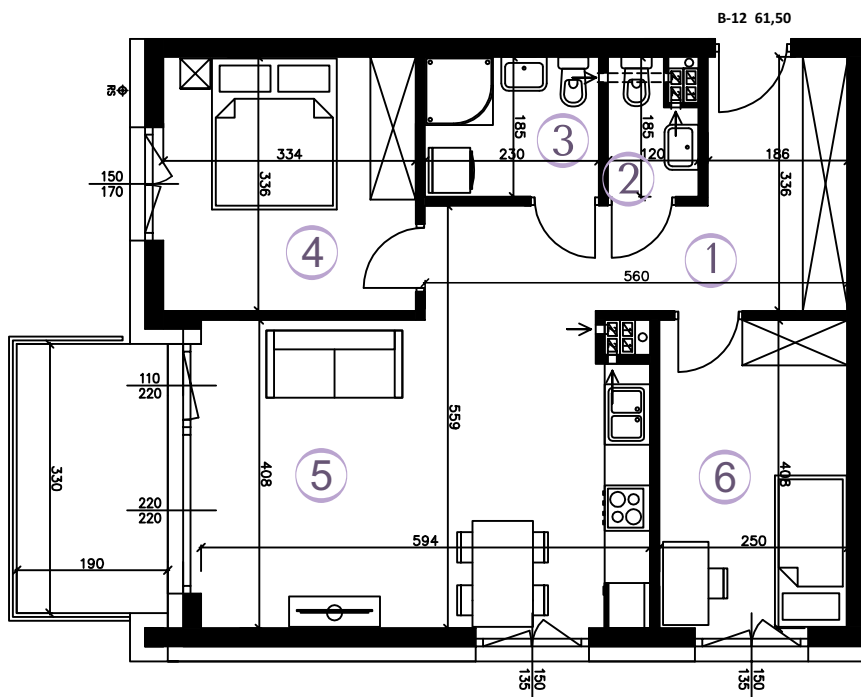

AURA

WARSZAWO

MIESZKANIE B-12

61,50 m²

RZUT MIESZKANIA

SKALA 1:100

3 POKOJE
KIERUNEK

piętro
pd-zach.

① KORYTARZ	11,14 m ²
② TOALETA	1,84 m ²
③ ŁAZIENKA	4,13 m ²
④ POKÓJ	11,02 m ²
⑤ POKÓJ Z AN. KUCH.	23,37 m ²
⑥ POKÓJ	10,00 m ²

POWIERZCHNIA
UŻYTKOWA 61,50 m²

BALKON 6,27 m²

PLAN ZAGOSPODAROWANIA

Wizualizacja stanowi element poglądowy. Kolorystyka budynku może ulec zmianie. Rozmieszczenie mebli i przyborów oraz aranżacja pomieszczeń są poglądowe.