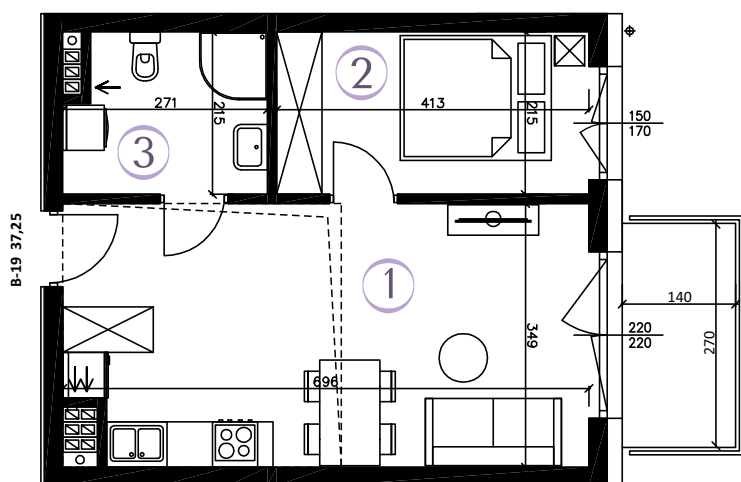

RZUT MIESZKANIA

SKALA 1:100

## MIESZKANIE B-19

37,25 m<sup>2</sup>

2 POKOJE  
KIERUNEK

poddasze  
wsch.

- ① POKÓJ Z AN. KUCH. 23,34 m<sup>2</sup>
- ② POKÓJ 8,63 m<sup>2</sup>
- ③ ŁAZIENKA 5,28 m<sup>2</sup>

POWIERZCHNIA  
UŻYTKOWA 37,25 m<sup>2</sup>

BALKON 3,78 m<sup>2</sup>

PLAN ZAGOSPODAROWANIA

Wizualizacja stanowi element poglądowy. Kolorystyka budynku może ulec zmianie. Rozmieszczenie mebli i przyborów oraz aranżacja pomieszczeń są poglądowe.

**Biuro sprzedaży:**  
al. Wojska Polskiego 125  
70-490 Szczecin