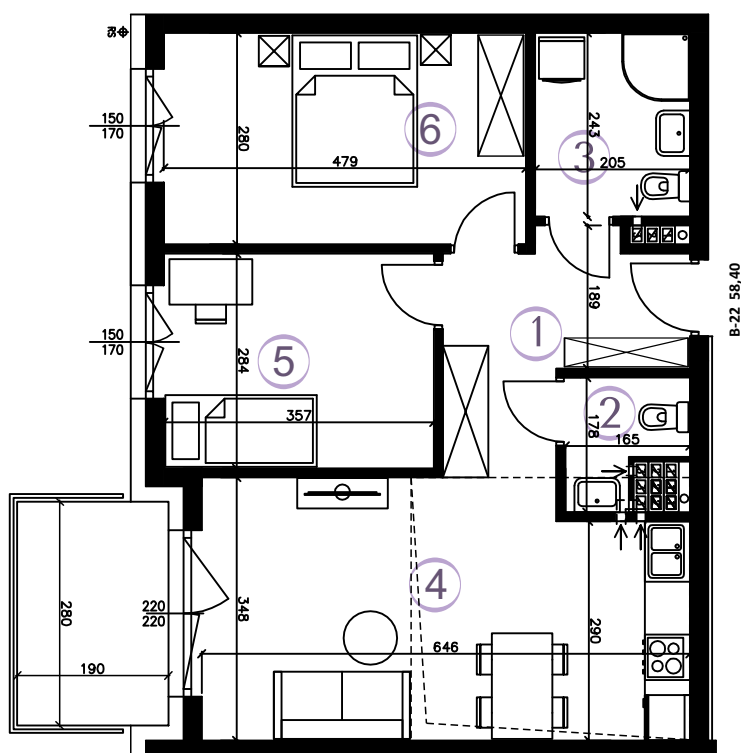

AURA

WARSZEWO

MIESZKANIE B-22

58,40 m²

RZUT MIESZKANIA

SKALA 1:100

3 POKOJE
KIERUNEK

poddasze
zach.

① KORYTARZ	7,34 m ²
② TOALETA	2,21 m ²
③ ŁAZIENKA	4,80 m ²
④ POKÓJ Z AN. KUCH.	21,06 m ²
⑤ POKÓJ	9,88 m ²
⑥ POKÓJ	13,11 m ²

POWIERZCHNIA
UŻYTKOWA

58,40 m²

BALKON

5,32 m²

PLAN ZAGOSPODAROWANIA

Wizualizacja stanowi element poglądowy. Kolorystyka budynku może ulec zmianie. Rozmieszczenie mebli i przyborów oraz aranżacja pomieszczeń są poglądowe.