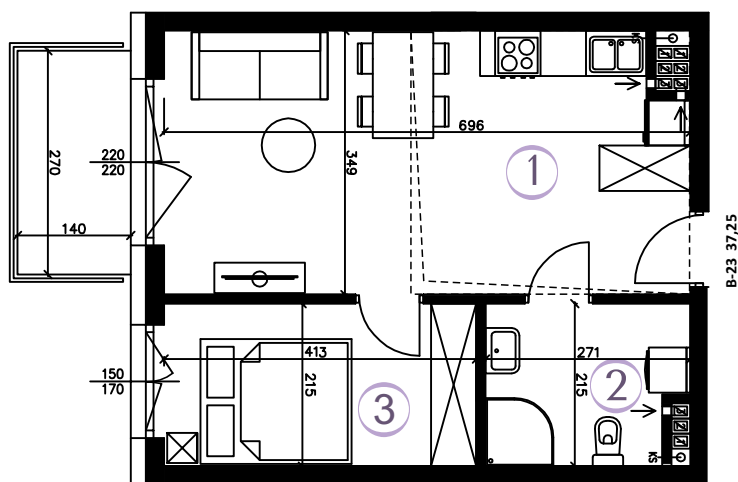

RZUT MIESZKANIA

SKALA 1:100

AURA

WARSZEWO

MIESZKANIE B-23

37,25 m²

2 POKOJE
KIERUNEK

poddasze
zach.

- ① POKÓJ Z AN. KUCH. 23,34 m²
- ② ŁAZIENKA 5,28 m²
- ③ POKÓJ 8,63 m²

POWIERZCHNIA
UŻYTKOWA 37,25 m²

BALKON 3,78 m²

PLAN ZAGOSPODAROWANIA

Wizualizacja stanowi element poglądowy. Kolorystyka budynku może ulec zmianie. Rozmieszczenie mebli i przyborów oraz aranżacja pomieszczeń są poglądowe.