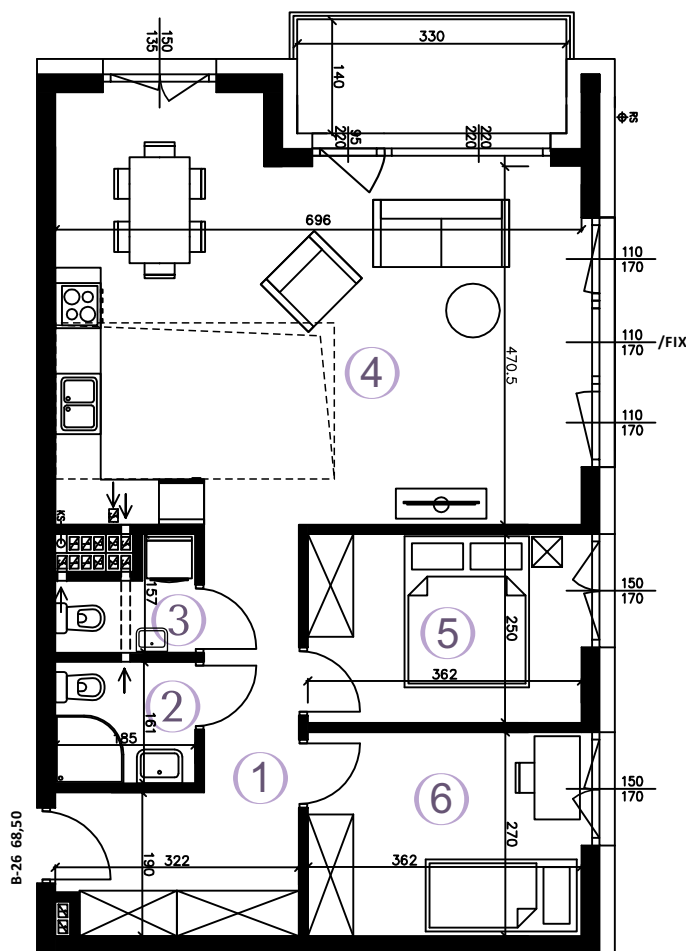

AURA

WARSZAWO

MIESZKANIE B-26

68,50 m²

3 POKOJE
KIERUNEK

poddasze
pn-wsch.

① KORYTARZ	10,06 m ²
② ŁAZIENKA	2,84 m ²
③ TOALETA	2,06 m ²
④ POKÓJ Z AN. KUCH.	35,21 m ²
⑤ POKÓJ	8,81 m ²
⑥ POKÓJ	9,52 m ²

POWIERZCHNIA
UŻYTKOWA 68,50 m²

BALKON 4,62 m²

RZUT MIESZKANIA

SKALA 1:100

PLAN ZAGOSPODAROWANIA

Wizualizacja stanowi element poglądowy. Kolorystyka budynku może ulec zmianie. Rozmieszczenie mebli i przyborów oraz aranżacja pomieszczeń są poglądowe.