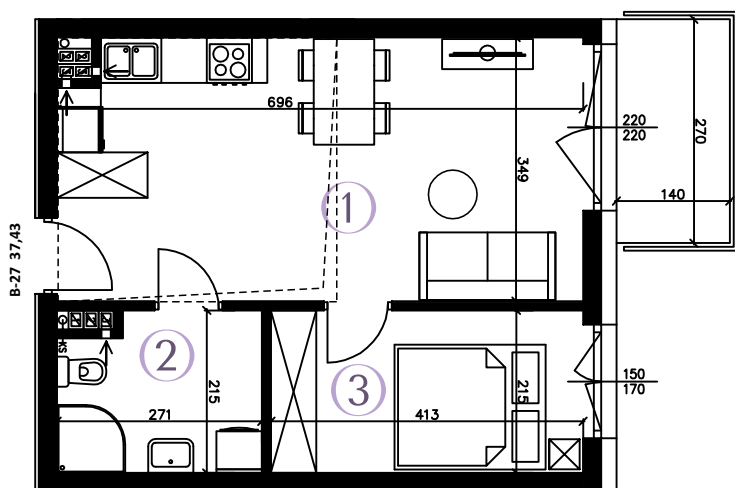

RZUT MIESZKANIA

SKALA 1:100

AURA

WARSZEWO

MIESZKANIE B-27

37,43 m²

2 POKOJE
KIERUNEK

poddasze
wsch.

- ① POKÓJ Z AN. KUCH. 23,49 m²
- ② ŁAZIENKA 5,31 m²
- ③ POKÓJ 8,63 m²

POWIERZCHNIA
UŻYTKOWA 37,43 m²

BALKON 3,78 m²

PLAN ZAGOSPODAROWANIA

Wizualizacja stanowi element poglądowy. Kolorystyka budynku może ulec zmianie. Rozmieszczenie mebli i przyborów oraz aranżacja pomieszczeń są poglądowe.