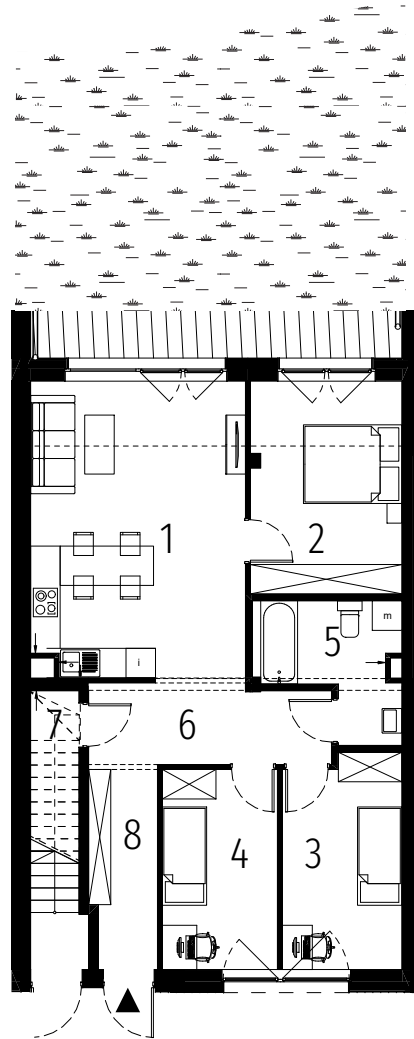

POSITIVO ŁĄTASZYN

MIESZKANIE B.2.0
1 POZIOM 4 POKOJE

POW. UŻYTKOWA 81,07 m²

OGRÓD 52 m²

PARTER

01	POKÓJ DZIENNY Z ANEKSEM KUCHENNYM	26,23
02	POKÓJ	13,46
03	POKÓJ	10,34
04	POKÓJ	9,47
05	ŁAZIENKA	6,61
06	KORYTARZ	7,65
07	GARDEROBA	1,80
08	PRZEDPOKÓJ	5,51