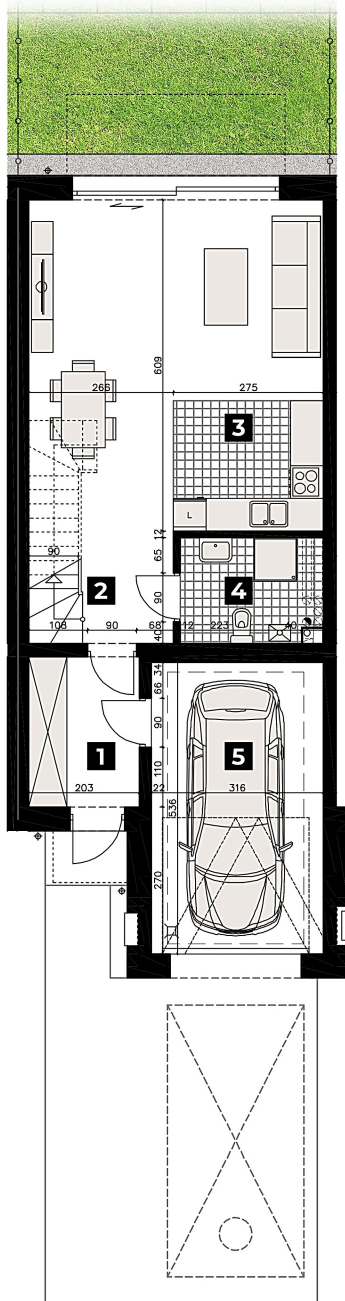

DUO PARK

Ogrodnicza

DOM SZEREGOWY 17A

POWIERZCHNIA 116,99m² | POKOJE: 4

PARTER

PODDASZE

PARTER

1. Wiatrołap	5,39 m ²
2. Korytarz	5,43 m ²
3. Salon z an. kuch.	32,56 m ²
4. Łazienka	4,81 m ²
5. Garaż	16,79 m ²

PODDASZE

6. Korytarz	6,16 m ²
7. Pokój	10,18 m ²
8. Pokój	15,34 m ²
9. Łazienka	5,03 m ²
10. Pokój	15,30 m ²

RAZEM

116,99 m²

OGRÓDEK

25,00m²

Szczecin, ul. Ogrodnicza

Zabuduj lepsze jutro!