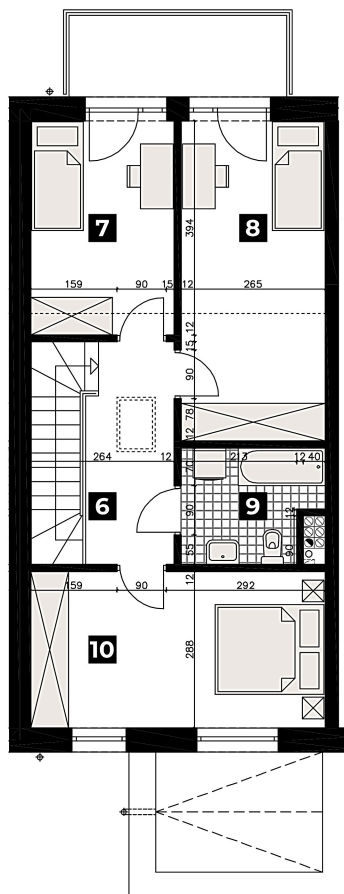

DUO PARK

Ogrodnicza

DOM SZEREGOWY 17A

POWIERZCHNIA 116,99m² | POKOJE: 4

PARTER

PODDASZE

PARTER

1. Wiatrołap	5,39 m ²
2. Korytarz	5,43 m ²
3. Salon z an. kuch.	32,56 m ²
4. Łazienka	4,81 m ²
5. Garaż	16,79 m ²

PODDASZE

6. Korytarz	6,16 m ²
7. Pokój	10,18 m ²
8. Pokój	15,34 m ²
9. Łazienka	5,03 m ²
10. Pokój	15,30 m ²

RAZEM

116,99 m²

OGRÓDEK

25,00m²

Szczecin, ul. Ogrodnicza

Zabuduj lepsze jutro!