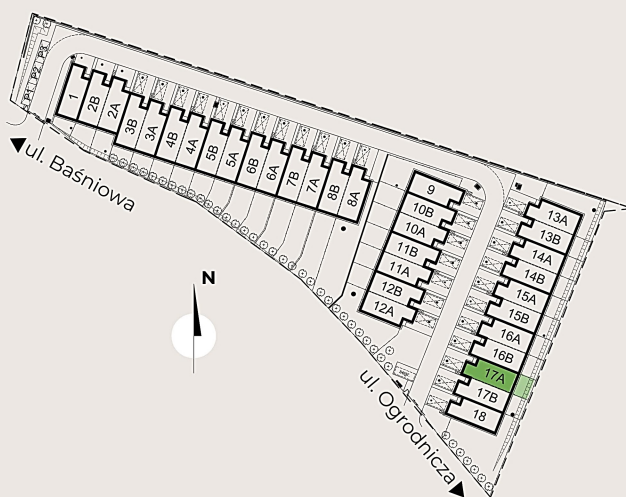

DUO PARK

Ogrodnicza

DOM SZEREGOWY 17A

POWIERZCHNIA 116,99m² | POKOJE: 4

PARTER

PODDASZE

PARTER

1. Wiatrołap	5,39 m ²
2. Korytarz	5,43 m ²
3. Salon z an. kuch.	32,56 m ²
4. Łazienka	4,81 m ²
5. Garaż	16,79 m ²

PODDASZE

6. Korytarz	6,16 m ²
7. Pokój	10,18 m ²
8. Pokój	15,34 m ²
9. Łazienka	5,03 m ²
10. Pokój	15,30 m ²

RAZEM

116,99 m²

OGRÓDEK

25,00m²

Szczecin, ul. Ogrodnicza

Zabuduj lepsze jutro!