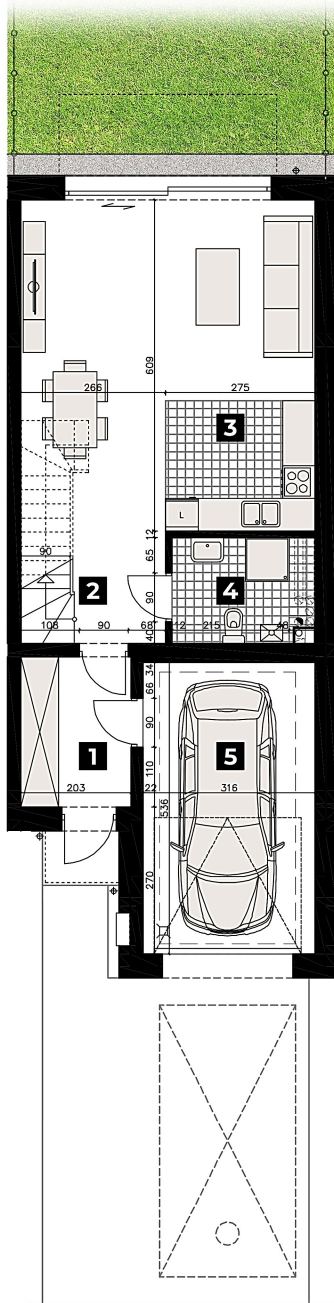

DUO PARK

Ogrodnicza

DOM SZEREGOWY 5B

POWIERZCHNIA 116,40 m² | POKOJE: 4

PARTER

PODDASZE

PARTER

1. Wiatrołap	5,43 m ²
2. Korytarz	5,44 m ²
3. Salon z an. kuch.	32,49 m ²
4. Łazienka	4,79 m ²
5. Garaż	16,53 m ²

PODDASZE

6. Korytarz	6,08 m ²
7. Pokój	10,15 m ²
8. Pokój	15,22 m ²
9. Łazienka	4,99 m ²
10. Pokój	15,28 m ²

RAZEM

116,40 m²

OGRÓDEK

41,00m²

Szczecin, ul. Ogrodnicza

Zabuduj lepsze jutro!