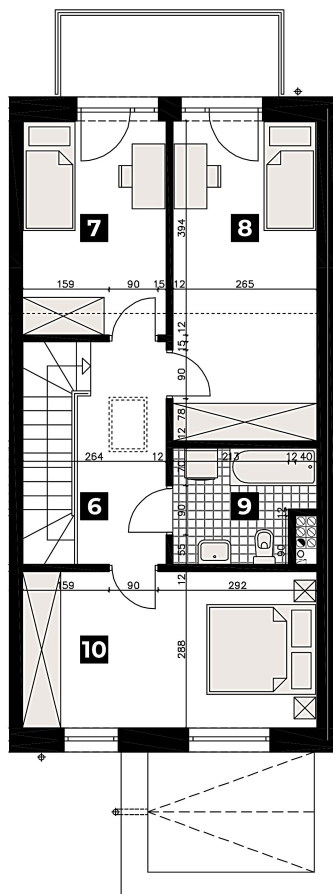

DUO PARK

Ogrodnicza

DOM SZEREGOWY 5B

POWIERZCHNIA 116,40 m² | POKOJE: 4

PARTER

PODDASZE

PARTER

1. Wiatrołap	5,43 m ²
2. Korytarz	5,44 m ²
3. Salon z an. kuch.	32,49 m ²
4. Łazienka	4,79 m ²
5. Garaż	16,53 m ²

PODDASZE

6. Korytarz	6,08 m ²
7. Pokój	10,15 m ²
8. Pokój	15,22 m ²
9. Łazienka	4,99 m ²
10. Pokój	15,28 m ²

RAZEM

116,40 m²

OGRÓDEK

41,00m²

Szczecin, ul. Ogrodnicza

Zabuduj lepsze jutro!