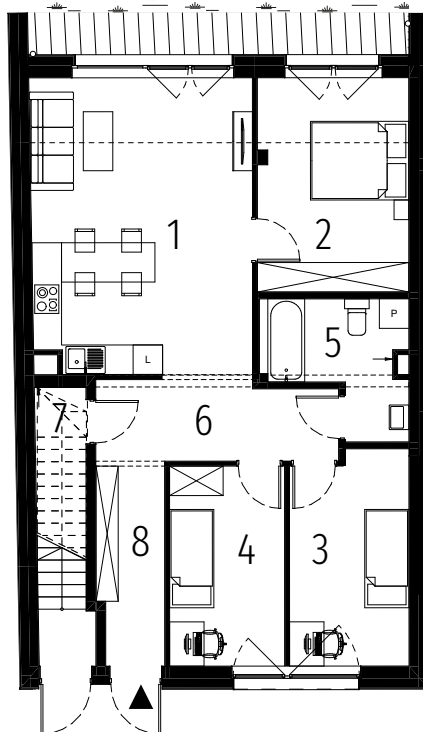

POSITIVO ŁĄTASZYN

MIESZKANIE A.1.0
1 POZIOM 4 POKOJE

POW. UŻYTKOWA 82,04 m²

OGRÓD 120 m²

PARTER

01	POKÓJ DZIENNY Z ANEKSEM KUCHENNYM	27,06
02	POKÓJ	13,36
03	POKÓJ	10,34
04	POKÓJ	9,52
05	ŁAZIENKA	6,48
06	KORYTARZ	7,87
07	GARDEROBA	1,84
08	PRZEDPOKÓJ	5,57