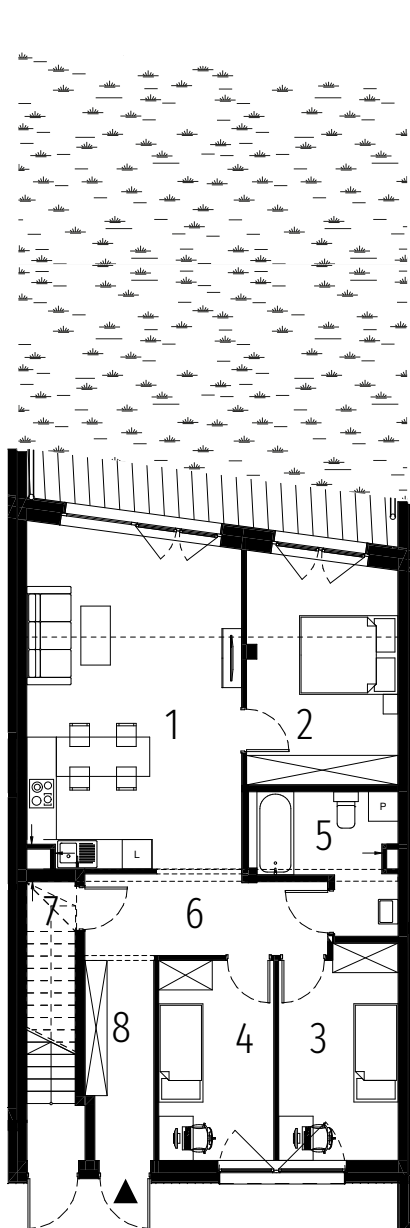

# POSITIVO ŁĘTASZYN

## MIESZKANIE A.3.0

1 POZIOM 4 POKOJE

POW. UŻYTKOWA 85,22 m<sup>2</sup>

OGRÓD 76 m<sup>2</sup>

### PARTER

01	POKÓJ DZIENNY Z ANEKSEM KUCHENNYM	29,58
02	POKÓJ	14,01
03	POKÓJ	10,36
04	POKÓJ	9,52
05	ŁAZIENKA	6,53
06	KORYTARZ	7,91
07	GARDEROBA	1,74
08	PRZEDPOKÓJ	5,57

**VAST  
BOUW**

www.vastbouw.pl  
@vastbouwpoland