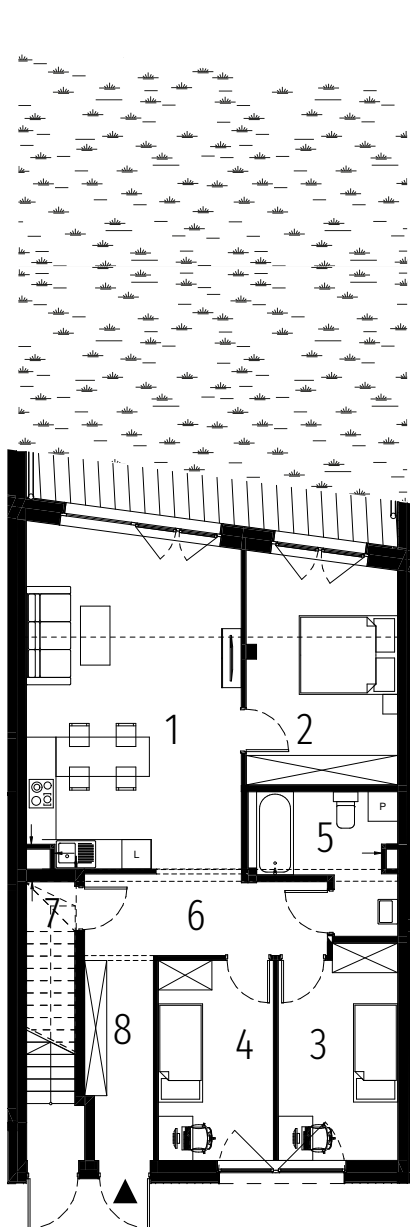

POSITIVO ŁĄTASZYN

MIESZKANIE A.4.0

1 POZIOM 4 POKOJE

POW. UŻYTKOWA 85,22 m²

OGRÓD 79 m²

PARTER

01	POKÓJ DZIENNY Z ANEKSEM KUCHENNYM	29,58
02	POKÓJ	14,01
03	POKÓJ	10,36
04	POKÓJ	9,52
05	ŁAZIENKA	6,53
06	KORYTARZ	7,91
07	GARDEROBA	1,74
08	PRZEDPOKÓJ	5,57