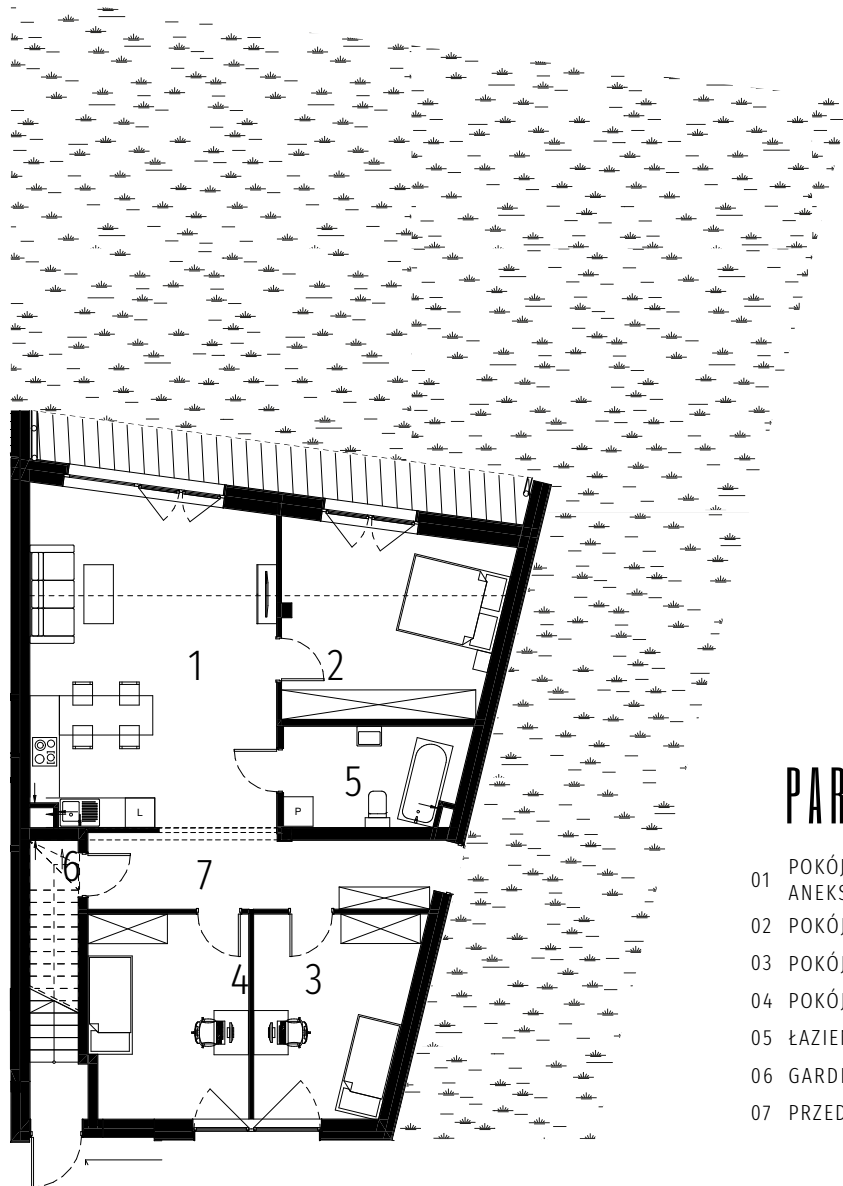

POSITIVO ŁĄSZYŃ

MIESZKANIE A.5.0

1 POZIOM 4 POKOJE

POW. UŻYTKOWA 96,30 m²

OGRÓD 200 m²

PARTER

01	POKÓJ DZIENNY Z ANEKSEM KUCHENNYM	33,32
02	POKÓJ	16,78
03	POKÓJ	12,79
04	POKÓJ	13,46
05	ŁAZIENKA	7,29
06	GARDEROBA	1,74
07	PRZEDPOKÓJ	10,92