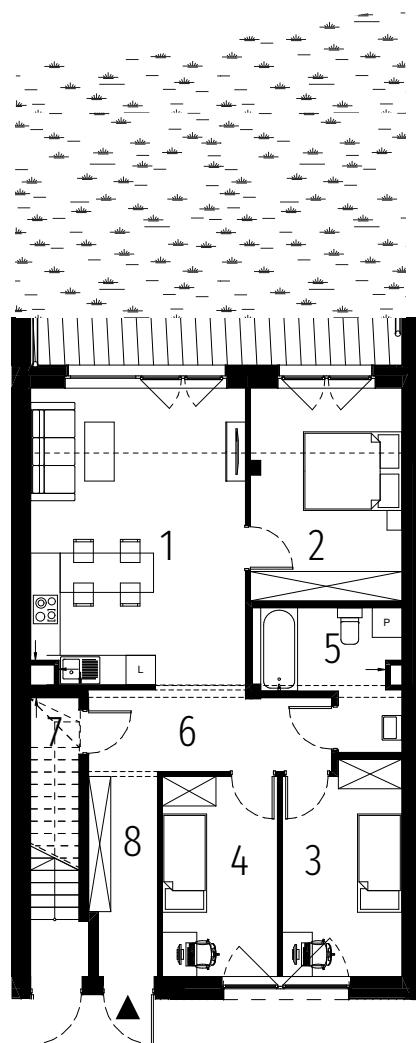

POSITIVO ŁĄTASZYN

MIESZKANIE B.2.0

1 POZIOM 4 POKOJE

POW. UŻYTKOWA 81,16 m²

OGRÓD 52 m²

PARTER

01	POKÓJ DZIENNY Z ANEKSEM KUCHENNYM	26,28
02	POKÓJ	13,27
03	POKÓJ	10,34
04	POKÓJ	9,52
05	ŁAZIENKA	6,53
06	KORYTARZ	7,91
07	GARDEROBA	1,74
08	PRZEDPOKÓJ	5,57