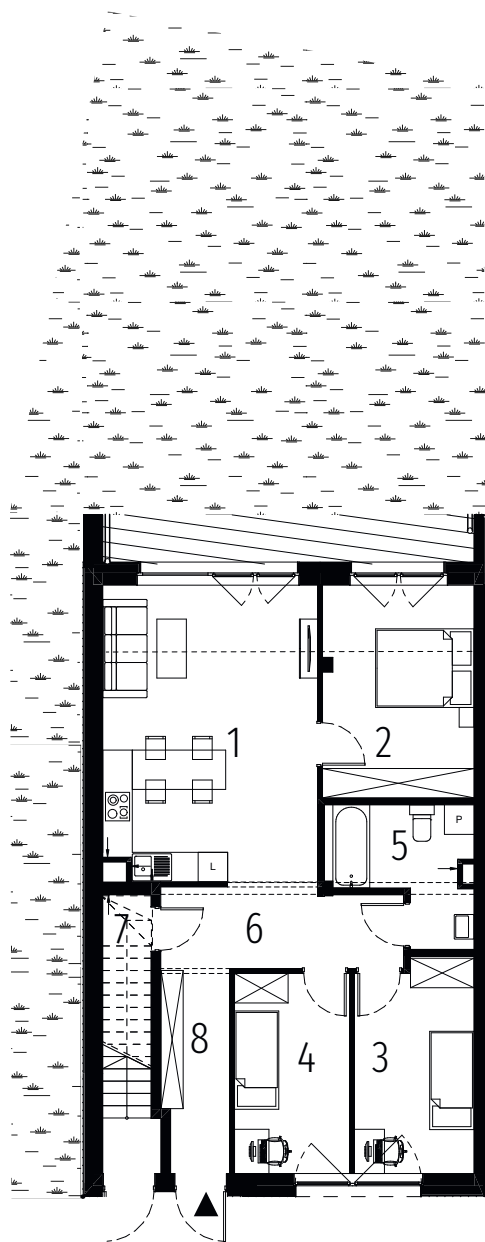

POSITIVO ŁĄSZYŃ

MIESZKANIE C.1.0
1 POZIOM 4 POKOJE

POW. UŻYTKOWA 81,17 m²

OGRÓD 111 m²

PARTER

01	POKÓJ DZIENNY Z ANEKSEM KUCHENNYM	26,28
02	POKÓJ	13,27
03	POKÓJ	10,34
04	POKÓJ	9,52
05	ŁAZIENKA	6,53
06	KORYTARZ	7,92
07	GARDEROBA	1,74
08	PRZEDPOKÓJ	5,57