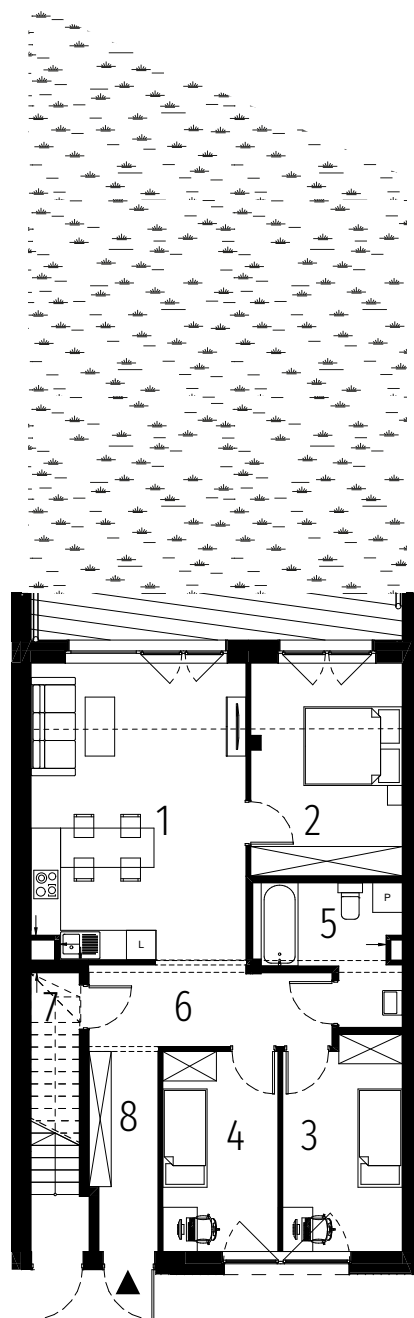

POSITIVO ŁĄTASZYN

MIESZKANIE C.2.0

1 POZIOM 4 POKOJE

POW. UŻYTKOWA 81,17 m²

OGRÓD 134 m²

PARTER

01	POKÓJ DZIENNY Z ANEKSEM KUCHENNYM	26,28
02	POKÓJ	13,27
03	POKÓJ	10,34
04	POKÓJ	9,52
05	ŁAZIENKA	6,53
06	KORYTARZ	7,92
07	GARDEROBA	1,74
08	PRZEDPOKÓJ	5,57