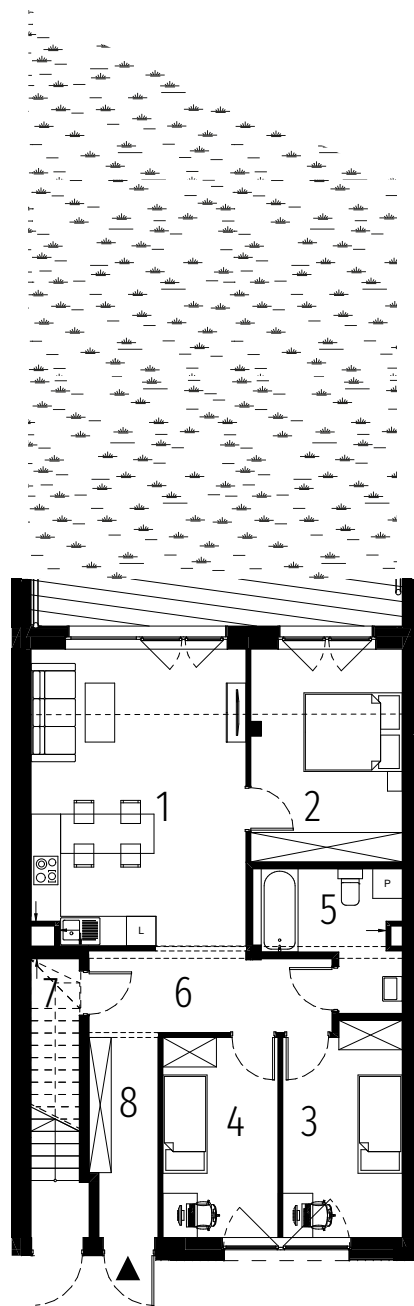

POSITIVO ŁĄTASZYN

MIESZKANIE C.3.0

1 POZIOM 4 POKOJE

POW. UŻYTKOWA 81,17 m²

OGRÓD 107 m²

PARTER

01	POKÓJ DZIENNY Z ANEKSEM KUCHENNYM	26,28
02	POKÓJ	13,27
03	POKÓJ	10,34
04	POKÓJ	9,52
05	ŁAZIENKA	6,53
06	KORYTARZ	7,92
07	GARDEROBA	1,74
08	PRZEDPOKÓJ	5,57