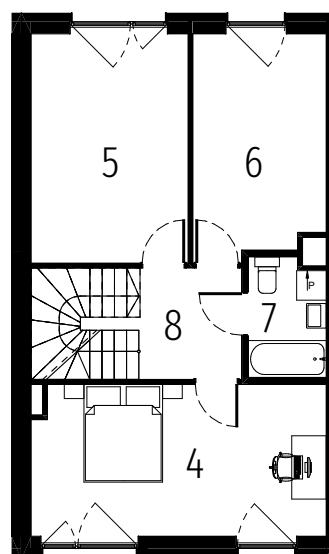

POSITIVO ŁĄTASZYN

MIESZKANIE 0.4A

3 POZIOMY 5 POKOI

POW. UŻYTKOWA 149,45 m²

OGRÓD 71 m²

PARTER

01	POKÓJ DZIENNY Z ANEKSEM KUCHENNYM	56,26
02	POM. POMOCNICZE	1,90
03	WC	2,26

PIĘTRO

04	POKÓJ	18,30
05	POKÓJ	14,88
06	POKÓJ	11,97
07	ŁAZIENKA	3,71
08	KORYTARZ	7,19

PODDASZE

09	PODDASZE 1	29,31
10	PODDASZE 2	3,67

**VAST
BOUW**

www.vastbouw.pl
@vastbouwpoland

71 3 130 130
wroclaw@vastbouw.pl