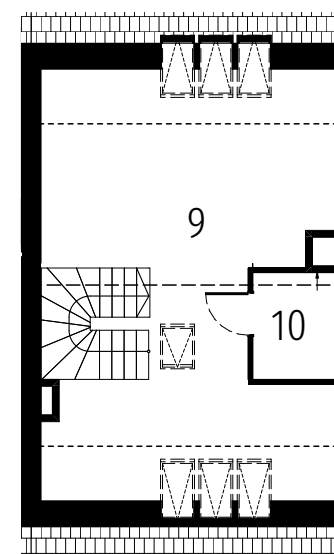

POSITIVO ŁĄTASZYN

MIESZKANIE 0.4A

3 POZIOMY 5 POKOI

POW. UŻYTKOWA 149,45 m²

OGRÓD 71 m²

PARTER

01	POKÓJ DZIENNY Z ANEKSEM KUCHENNYM	56,26
02	POM. POMOCNICZE	1,90
03	WC	2,26

PIĘTRO

04	POKÓJ	18,30
05	POKÓJ	14,88
06	POKÓJ	11,97
07	ŁAZIENKA	3,71
08	KORYTARZ	7,19

PODDASZE

09	PODDASZE 1	29,31
10	PODDASZE 2	3,67

**VAST
BOUW**

www.vastbouw.pl
@vastbouwpoland

71 3 130 130
wroclaw@vastbouw.pl