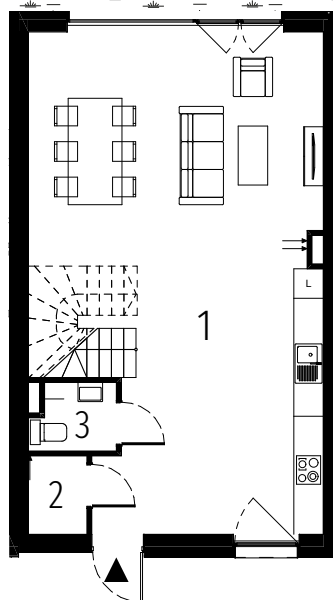

POSITIVO ŁĄTASZYN

MIESZKANIE 0.4A

3 POZIOMY 5 POKOI

POW. UŻYTKOWA 149,45 m²

OGRÓD 71 m²

PARTER

01	POKÓJ DZIENNY Z ANEKSEM KUCHENNYM	56,26
02	POM. POMOCNICZE	1,90
03	WC	2,26

PIĘTRO

04	POKÓJ	18,30
05	POKÓJ	14,88
06	POKÓJ	11,97
07	ŁAZIENKA	3,71
08	KORYTARZ	7,19

PODDASZE

09	PODDASZE 1	29,31
10	PODDASZE 2	3,67

**VAST
BOUW**

www.vastbouw.pl
@vastbouwpoland

71 3 130 130
wroclaw@vastbouw.pl