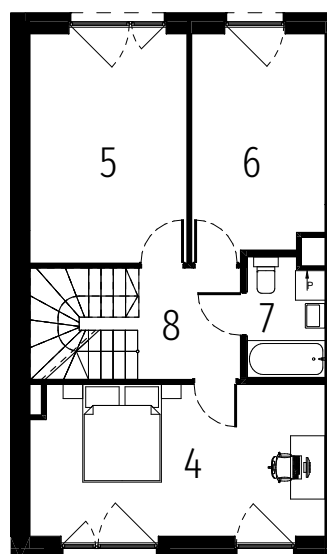

# POSITIVO ŁĄSZYŃ

MIESZKANIE 0.5A

3 POZIOMY 5 POKOI

POW. UŻYTKOWA 149,45 m<sup>2</sup>

OGRÓD 38 m<sup>2</sup>

## PARTER

01	POKÓJ DZIENNY Z ANEKSEM KUCHENNYM	56,26
02	POM. POMOCNICZE	1,90
03	WC	2,26

## PIĘTRO

04	POKÓJ	18,30
05	POKÓJ	14,88
06	POKÓJ	11,97
07	ŁAZIENKA	3,71
08	KORYTARZ	7,19