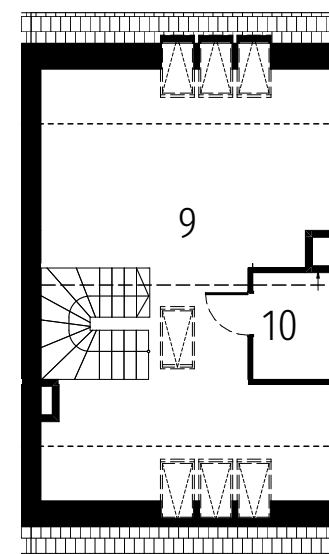

# POSITIVO ŁĄSZYŃ

MIESZKANIE 0.5A

3 POZIOMY 5 POKOI

POW. UŻYTKOWA 149,45 m<sup>2</sup>

OGRÓD 38 m<sup>2</sup>

## PARTER

01	POKÓJ DZIENNY Z ANEKSEM KUCHENNYM	56,26
02	POM. POMOCNICZE	1,90
03	WC	2,26

## PIĘTRO

04	POKÓJ	18,30
05	POKÓJ	14,88
06	POKÓJ	11,97
07	ŁAZIENKA	3,71
08	KORYTARZ	7,19