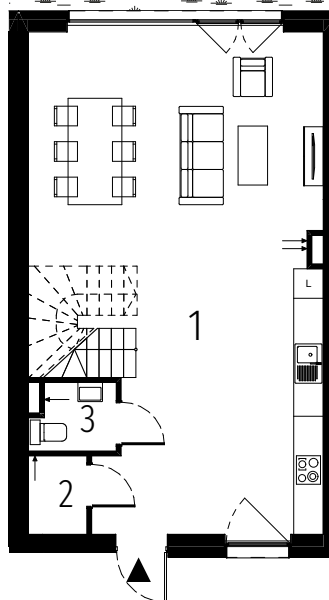

# POSITIVO ŁĄSZYŃ

MIESZKANIE 0.5A

3 POZIOMY 5 POKOI

POW. UŻYTKOWA 149,45 m<sup>2</sup>

OGRÓD 38 m<sup>2</sup>

## PARTER

01	POKÓJ DZIENNY Z ANEKSEM KUCHENNYM	56,26
02	POM. POMOCNICZE	1,90
03	WC	2,26

## PIĘTRO

04	POKÓJ	18,30
05	POKÓJ	14,88
06	POKÓJ	11,97
07	ŁAZIENKA	3,71
08	KORYTARZ	7,19