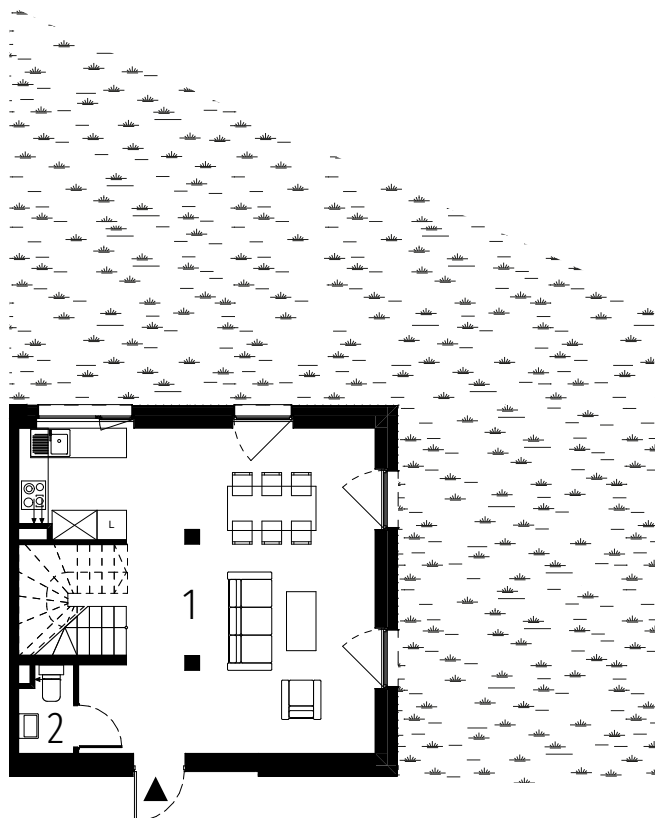

# POSITIVO ŁĄSZYŃ

MIESZKANIE 0.5B  
3 POZIOMY 5 POKOI

POW. UŻYTKOWA 105,96 m<sup>2</sup>

OGRÓD 101 m<sup>2</sup>

## PARTER

01	POKÓJ DZIENNY Z ANEKSEM KUCHENNYM	44,98
02	WC	1,86

## PIĘTRO

03	POKÓJ	12,40
04	POKÓJ	9,71
05	POKÓJ	7,65
06	ŁAZIENKA	6,33
07	KORYTARZ	7,02