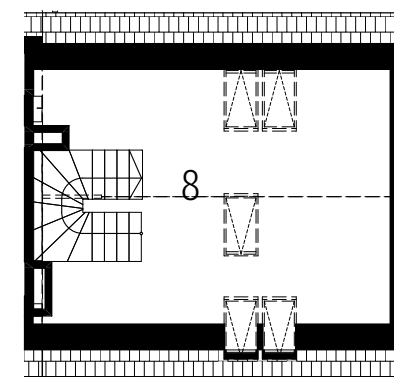

PODDASZE

08	PODDASZE	16,01

**VAST
BOUW**

www.vastbouw.pl
@vastbouwpoland

71 3 130 130
wroclaw@vastbouw.pl

Vastbouw Polska Sp. z o.o.
ul. Kutrzeby / ul. Opalowa, Wrocław