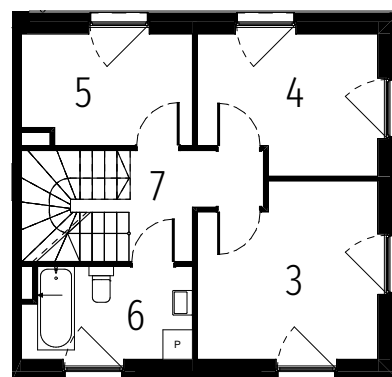

# POSITIVO ŁĄSZYŃ

MIESZKANIE 0.5B  
3 POZIOMY 5 POKOI

POW. UŻYTKOWA 105,96 m<sup>2</sup>

OGRÓD 101 m<sup>2</sup>

## PARTER

01	POKÓJ DZIENNY Z ANEKSEM KUCHENNYM	44,98
02	WC	1,86

## PIĘTRO

03	POKÓJ	12,40
04	POKÓJ	9,71
05	POKÓJ	7,65
06	ŁAZIENKA	6,33
07	KORYTARZ	7,02