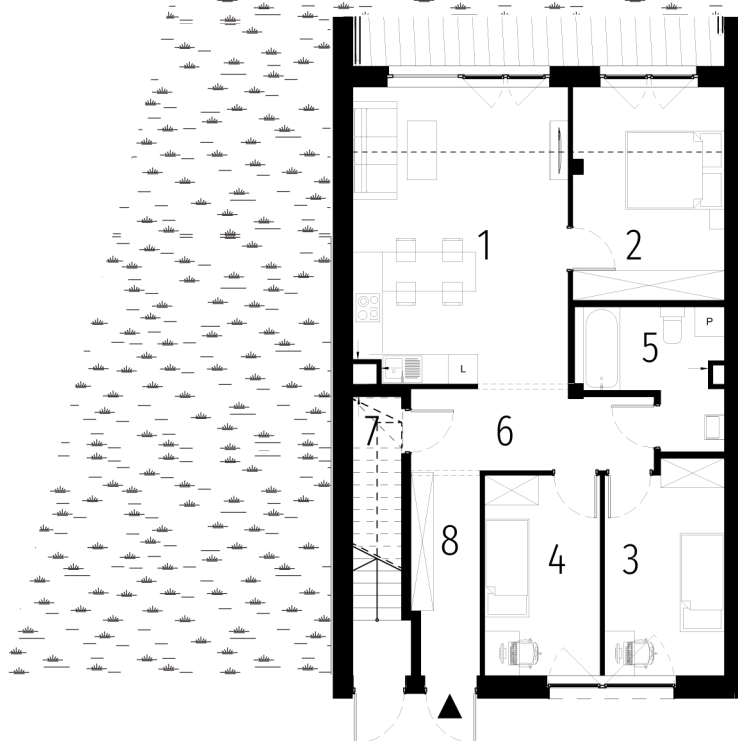

## MIESZKANIE B.4.0

1 POZIOM 4 POKOJE

**POW. UŻYTKOWA** 81,17 m<sup>2</sup>

**OGRÓD** 204 m<sup>2</sup>

### PARTER

01	POKÓJ DZIENNY Z ANEKSEM KUCHENNYM	26,28
02	POKÓJ	13,27
03	POKÓJ	10,34
04	POKÓJ	9,52
05	ŁAZIENKA	6,54
06	KORYTARZ	7,91
07	GARDEROBA	1,74
08	PRZEDPOKÓJ	5,57

**VAST  
BOUW**

[www.vastbouw.pl](http://www.vastbouw.pl)  
[@vastbouw](mailto:@vastbouw)