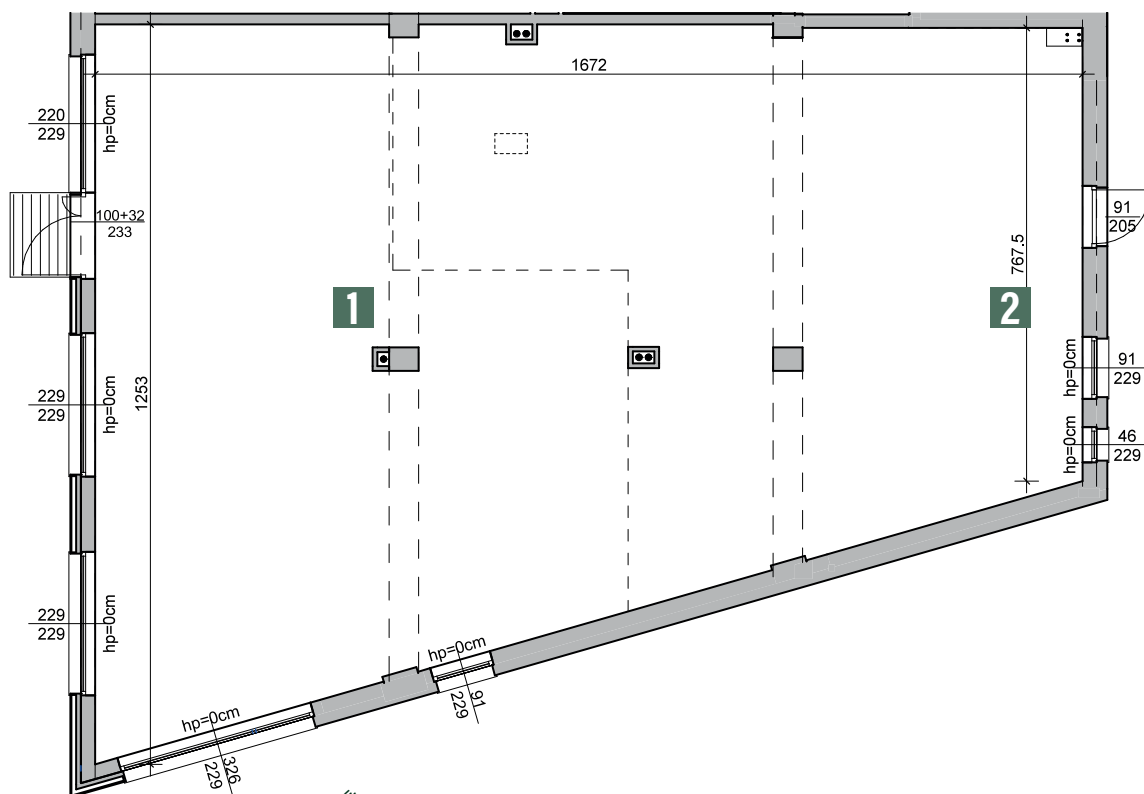

## LOKAL B1.KLB.0.U8 PIĘTRO 0

BUDYNEK B1

**VAST  
BOUW**

**Biuro sprzedaży:**  
ul. Ks. Jana Twardowskiego 18  
60-461 Poznań

**61 840 77 90**  
poznan@vastbouw.pl  
www.vastbouw.pl

Rozmieszczenie mebli i przyborów oraz aranżacja podłóg stanowią przykład aranżacji. Podane powierzchnie w lokalu obliczone są w świetle wykończonych ścian i mogą ulec zmianie +/- 2%. Wizualizacja stanowi element podglądowy. Bryła budynku i kolorystyka mogą ulec zmianie.

1. POW. PODSTAWOWA. USŁUGI 84,10 m<sup>2</sup>  
2. POW. POMOCNICZA. ZAPLECZE 83,22 m<sup>2</sup>

**POWIERZCHNIA 167,32 m<sup>2</sup>**