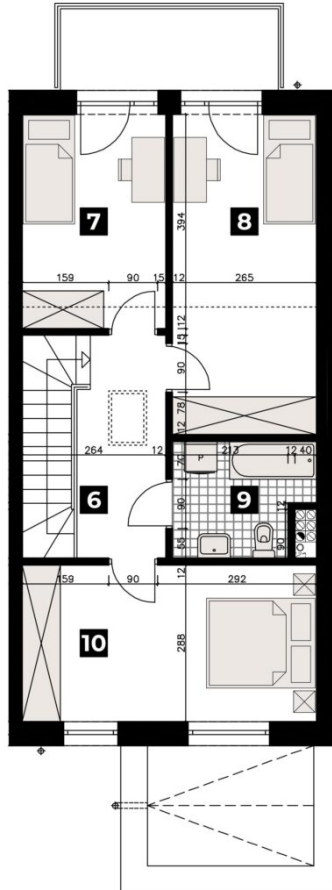

# DUO PARK

Ogrodnicza

DOM SZEREGOWY 7B

POWIERZCHNIA 115,85 m<sup>2</sup> | POKOJE: 4

PARTER

PODDASZE

## PARTER

1. Wiatrołap	5,41 m <sup>2</sup>
2. Korytarz	5,42 m <sup>2</sup>
3. Salon z an. kuch.	32,49 m <sup>2</sup>
4. Łazienka	4,03 m <sup>2</sup>
5. Garaż	16,60 m <sup>2</sup>

## PODDASZE

6. Korytarz	6,26 m <sup>2</sup>
7. Pokój	10,14 m <sup>2</sup>
8. Pokój	15,27 m <sup>2</sup>
9. Łazienka	4,98 m <sup>2</sup>
10. Pokój	15,25 m <sup>2</sup>

<b>RAZEM</b>	<b>115,85 m<sup>2</sup></b>
<b>OGRÓDEK</b>	<b>91,00m<sup>2</sup></b>