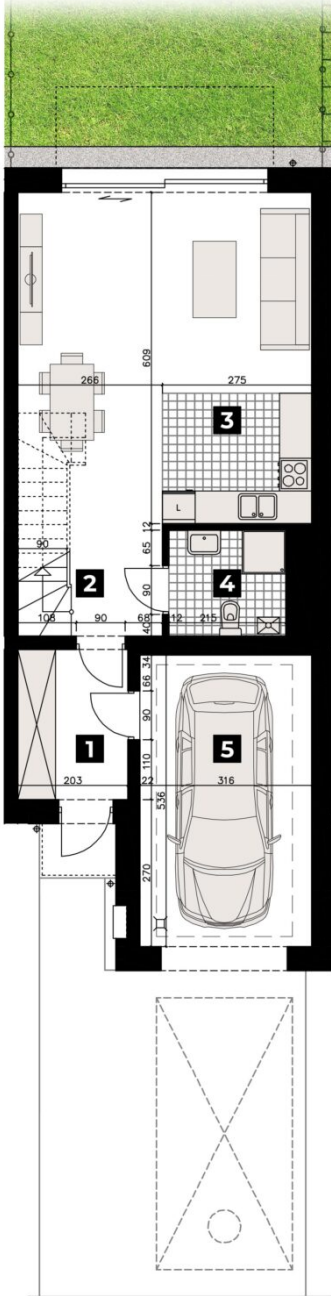

# DUO PARK

Ogrodnicza

DOM SZEREGOWY 7B

POWIERZCHNIA 115,85 m<sup>2</sup> | POKOJE: 4

PARTER

PODDASZE

## PARTER

1. Wiatrołap	5,41 m <sup>2</sup>
2. Korytarz	5,42 m <sup>2</sup>
3. Salon z an. kuch.	32,49 m <sup>2</sup>
4. Łazienka	4,03 m <sup>2</sup>
5. Garaż	16,60 m <sup>2</sup>

## PODDASZE

6. Korytarz	6,26 m <sup>2</sup>
7. Pokój	10,14 m <sup>2</sup>
8. Pokój	15,27 m <sup>2</sup>
9. Łazienka	4,98 m <sup>2</sup>
10. Pokój	15,25 m <sup>2</sup>

<b>RAZEM</b>	<b>115,85 m<sup>2</sup></b>
<b>OGRÓDEK</b>	<b>91,00m<sup>2</sup></b>